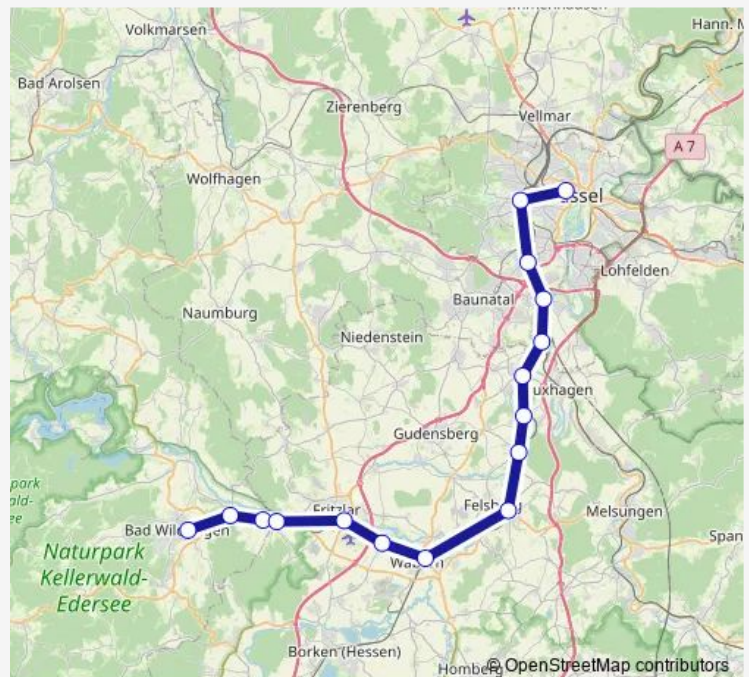

Edermünde-Grifte Bahnhof

Baunatal-Guntershausen Bahnhof

Baunatal-Rengershausen Bahnhof

Kassel Bahnhof Oberzwehren

Kassel Bahnhof Wilhelmshöhe

Kassel Hauptbahnhof

Route schedule

Bad Wildungen Bahnhof — Kassel Hauptbahnhof

Monday 05:23-21:06

Tuesday 05:23-21:06

Wednesday 05:23-21:06

Thursday 05:23-21:06

Friday 05:23-21:06

Saturday 07:06-21:06

Sunday 07:06-21:06

Route info

Direction: Bad Wildungen Bahnhof

Stops: 16

Trip Duration: 1 hour 7 min

Rb39

BusMaps

Direction

Kassel Hauptbahnhof — Bad Wildungen Bahnhof

15 stops