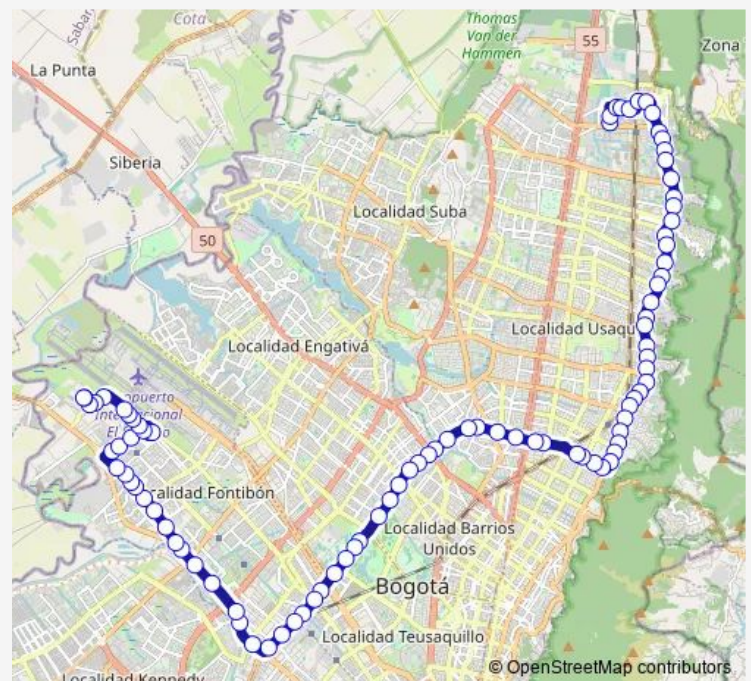

### Route schedule

KR 16 - CL 183 — KR 130 - CL 22A Br. Las Brisas Fontibon

Monday 03:30-20:00

Tuesday 03:30-20:00

Wednesday 03:30-20:00

Thursday 03:30-20:00

Friday 03:30-20:00

Saturday 03:30-20:00

### Route info

Direction: KR 16 - CL 183

Stops: 92

Trip Duration: 2 hour 52 min

■ K916 — Fontibon Refugio

BusMaps

AK 7 - CL 144

AK 7 - CL 140