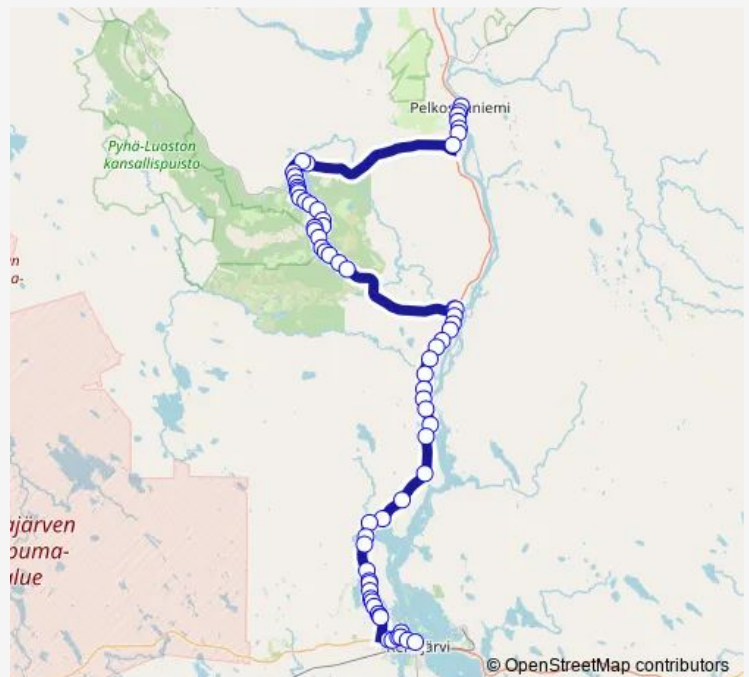

Route schedule

Pelkosenniemi (Seo) — Kemijärven linja-autoasema

Monday	17:15
Tuesday	17:15
Wednesday	17:15
Thursday	17:15
Friday	17:15
Saturday	—
Sunday	—

Route info

Direction: Pelkosenniemi (Seo)

Stops: 66

Trip Duration: 1 hour 15 min

■ Pelkosenniemi (Seo) - Kemijärven linja-autoasema

BusMaps

Hotelli Pyhätunturi

Pyhätunturi Huttu-hippu

Kerontien th, Pyhätunturi

Pyhätunturintie 1319

Tunturikylä I