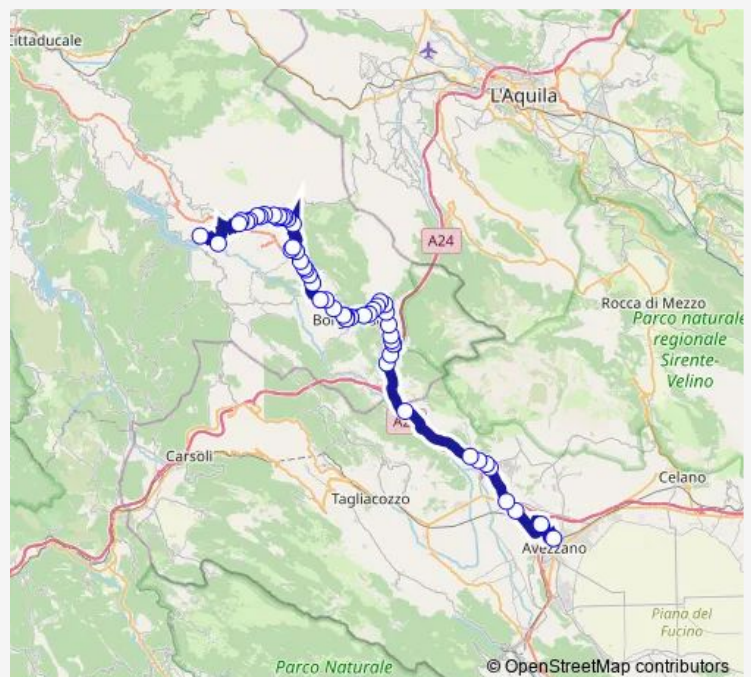

BORGOROSE | Casello Valle del Salto # f8274

BORGOROSE | Via Corvaro (Km 5) # f8275

BORGOROSE | San Francesco Vecchio # f8276

BORGOROSE | Via Corvaro (Km 3) # f8277

BORGOROSE | Via Corvaro Via Sport # f8278

BORGOROSE | Corvaro # f8279

BORGOROSE | Via Cicolana Via Rose # f8280

BORGOROSE | Via Cicolana Via Quercia # f8281

Route schedule

AVEZZANO (AQ) | Stazione FS # f8302 — PETRELLA | Fiumata # f8464

Monday 10:30

Tuesday 10:30

Wednesday —

Thursday 10:30

Friday 10:30

Saturday 10:30

Sunday —

Route info

Direction: AVEZZANO (AQ) | Stazione FS # f8302

Stops: 55

Trip Duration: 1 hour 20 min

Avezzano - Fiumata # Fm12d

BORGOROSE | Via Cicolana Via Salto Cicolana # f8282

BORGOROSE | Collefegato # f8283

BORGOROSE | Via Roma Via Umberto I # f8284

BORGOROSE | Via Roma Via Sant'Anastasia # f8285