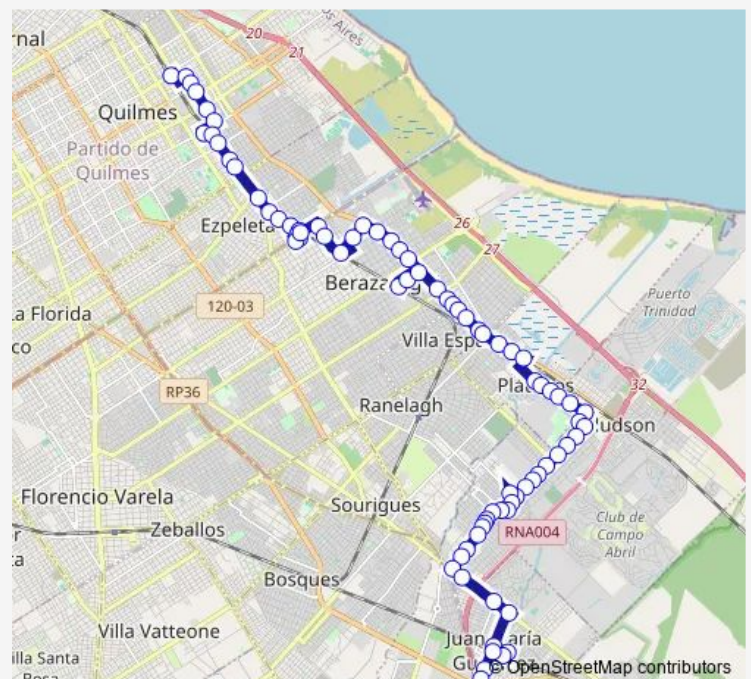

Avenida Centenario 3499-3599

Avenida Centenario 4627

Avenida SAN Martín 5083

Avenida SAN Martín 5275

Avenida SAN Martín 5443

Avenida SAN Martín 5659

Avenida Florencio Varela 3682-3700

Calle 137 81

Calle 136 76

Avenida Florencio Varela 3681-3699

Calle 141 17-99

Route schedule

Gaboto 600-648 — Calle 413 75

Monday 04:07-22:37

Tuesday 04:07-22:37

Wednesday 04:07-22:37

Thursday 04:07-22:37

Friday 04:07-22:37

Saturday 04:20-22:04

Sunday 04:00-20:55

Route info

Direction: Gaboto 600-648

Stops: 79

Trip Duration: 1 hour 17 min

219R3N — Jpbsas219

Calle 141 283

Diagonal Lisandro DE LA Torre 702-750

Diagonal Obispo J. Novak 4565

Diagonal Obispo J. Novak 4799

Avenida Mitre 701-749

Avenida Mitre 989

Avenida Mitre 1173