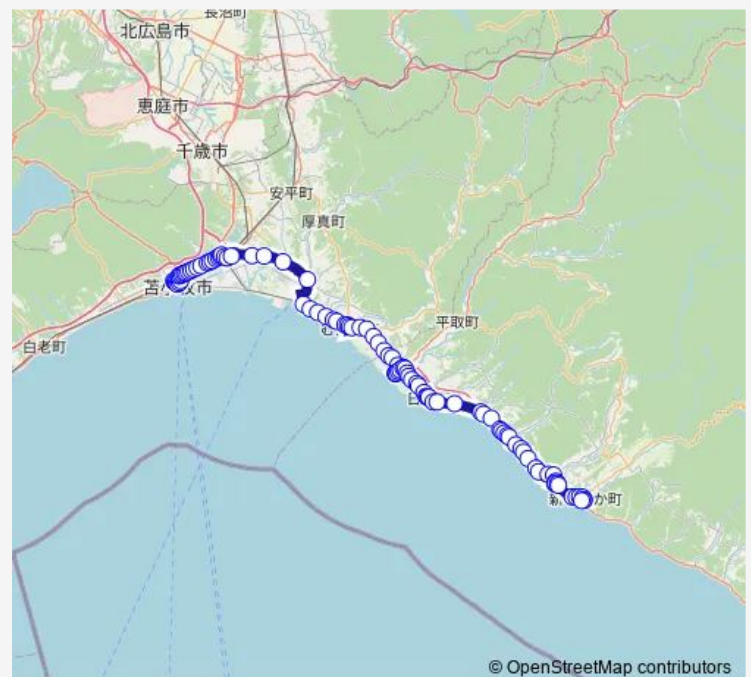

Thursday 08:25-17:05

Friday 08:25-17:05

Saturday 08:25-17:05

Sunday 08:25-17:05

Route info

Direction: 苫小牧駅前

Stops: 99

Trip Duration: 2 hour 45 min

© OpenStreetMap contributors

苫小牧駅前→静内

BusMaps

沼ノ端北

ダイナックス沼ノ端アイスアリーナ

沼ノ端駅北口

沼ノ端跨線橋

日高自動車道入口