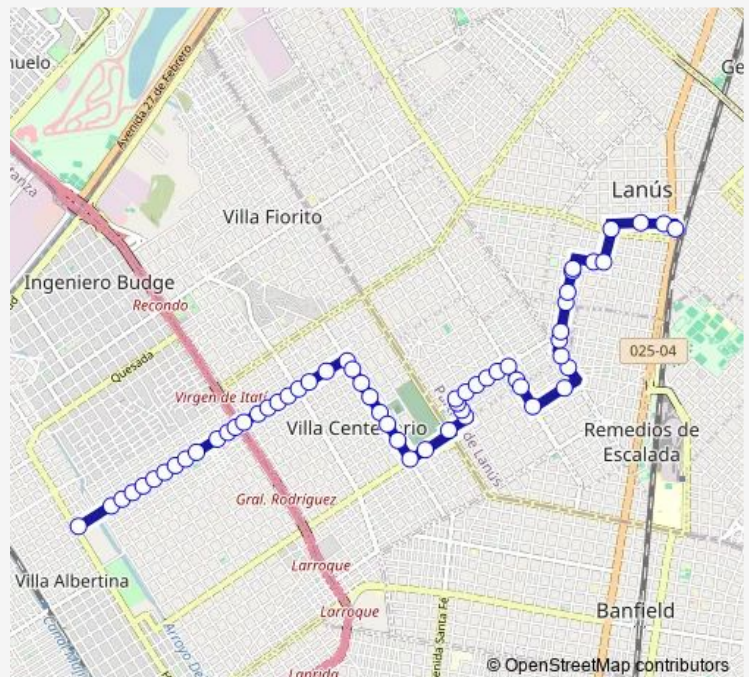

Bus 283B2 Jpbsas283

[Go to website](#)

Direction

Virgen DE Itatí 2802-2864 — 25 DE Mayo

58 stops

[Open route schedule](#)

Virgen DE Itatí 2802-2864

Virgen DE Itatí 2701-2799

Virgen DE Itatí 853

Virgen DE Itatí 802-900

Virgen DE Itatí 525

Route schedule

Virgen DE Itatí 2802-2864 — 25 DE Mayo

Monday 00:24-23:50

Tuesday 00:24-23:50

Wednesday 00:24-23:50

Thursday 00:24-23:50

Friday 00:24-23:50

Saturday 00:24-23:45

Sunday 00:24-23:40

Route info

Direction: Virgen DE Itatí 2802-2864

Stops: 58

Trip Duration: 0 hour 34 min