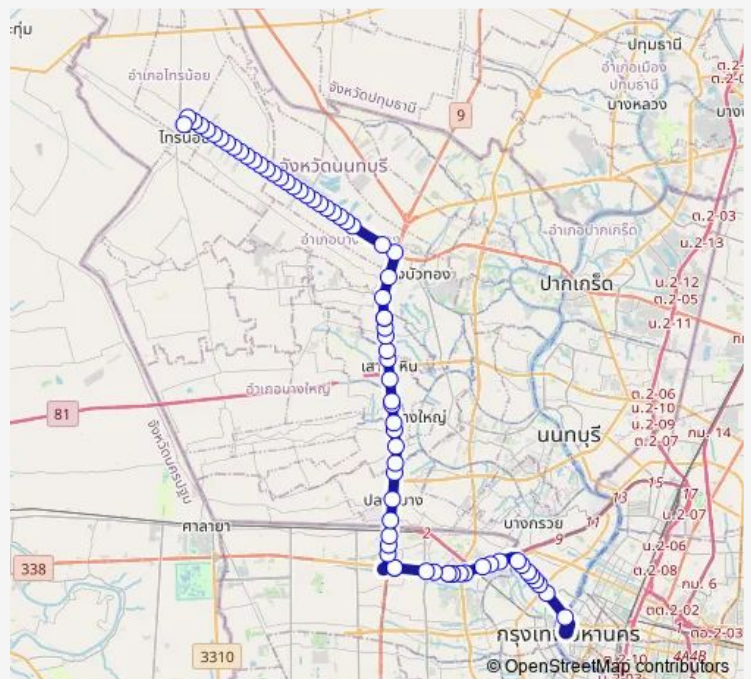

ซีดาร์แมนชั่น;Cedar Mansion

ปากทางเข้าถนนฉิมพลี (ฝั่ง สน.ตลิ่งชัน);Entrance Chimphli Road (Talingchan Police Station side)

ต่างระดับบรมฯ-ราชพฤกษ์ (ขาออก);Borom-Ratchaphruek Interchange (Outbound)

จุดขึ้นลง;visual stop

จุดขึ้นลง;visual stop

วัดกระจิง;Wat Krachang

หมู่บ้านนันทวัน ปิ่นเกล้า-ราชพฤกษ์;Nantawan Pin-klao-Ratchaphruek Village

ซอยวัดมะกอก (ฝั่งบรมฯ);Soi Wat Makok (Borom side)

Route schedule

ตรงข้ามโรงละครแห่งชาติ;National Theater (Opposite) — จุดขึ้นลง;visual stop

Monday	—
Tuesday	—
Wednesday	—
Thursday	—
Friday	—
Saturday	00:00
Sunday	00:00

Route info

Direction: ตรงข้ามโรงละครแห่งชาติ;National Theater (Opposite)

Stops: 71

Trip Duration: 1 hour 27 min

■ ต.133 — เชียงสะพานสมเด็จพระปิ่นเกล้า - อำเภอไทรน้อย;Phra Pin-klao Bridge - Sai Noi District