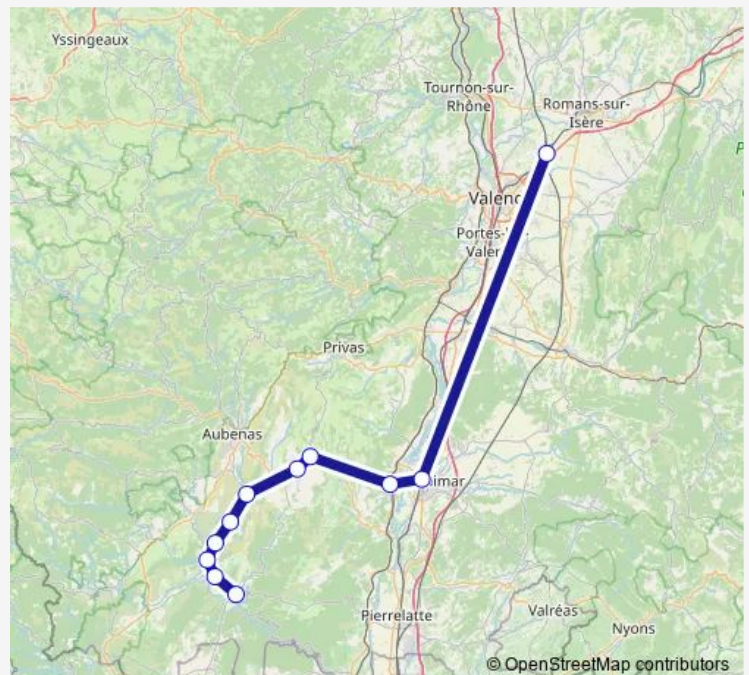

Le Teil Sablons

Saint-Jean-le-Centenier Centre

Villeneuve-de-Berg les Pommiers

Vogue Bausson

Balazuc Rd579

Pradons Centre

Ruoms Déviation

Sampzon Le Pont

Saturday 10:25-21:25

Sunday 10:25-21:25

Route info

Direction: Valence TGV Rhône-Alpes Sud

Stops: 11

Trip Duration: 2 hour 15 min

Direction

Vallon-Pont-d'Arc Gare Routière — Valence TGV
Rhône-Alpes Sud

11 stops

[Open route schedule](#)

Vallon-Pont-d'Arc Gare Routière

Sampzon Le Pont

Ruoms Déviation

Pradons Centre

Balazuc Rd579

Vogue Bausson