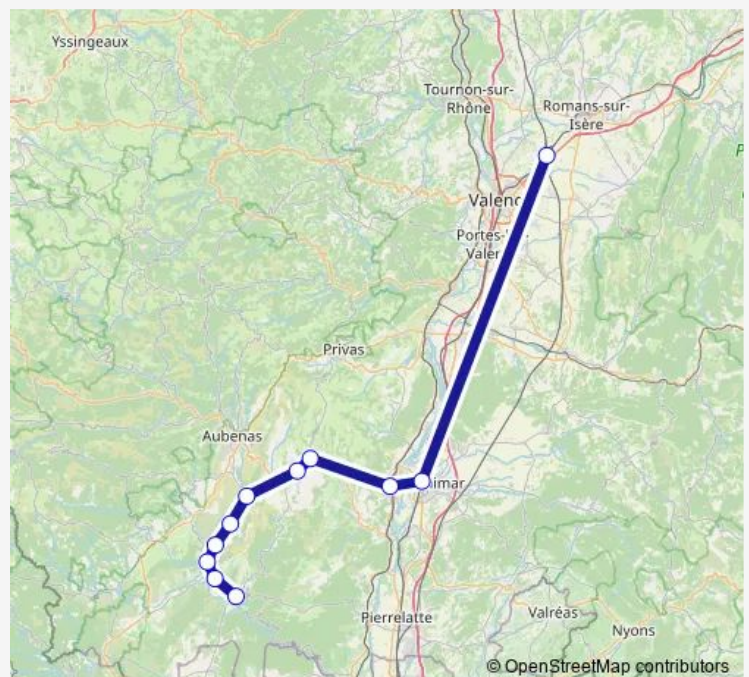

Saturday 14:15

Sunday 14:15-21:25

Route info

Direction: Valence TGV Rhône-Alpes Sud

Stops: 11

Trip Duration: 2 hour 15 min

Direction

Vallon-Pont-d'Arc Gare Routière — Valence TGV
Rhône-Alpes Sud

11 stops

[Open route schedule](#)

Vallon-Pont-d'Arc Gare Routière

Sampzon Le Pont

Ruoms Déviation

Pradons Centre

Balazuc Rd579

VOGUE Bausson