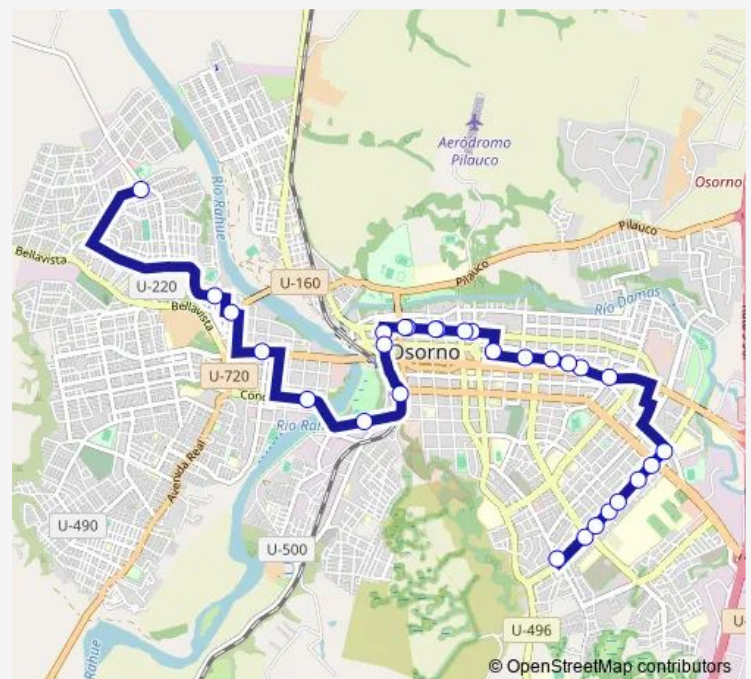

Los Carrera / Manuel Antonio Matta

Los Carrera / Bernardo O`Higgins

Los Carrera / Manuel Bulnes

Portales / Los Carrera

Route schedule

Santiago Rosas / Diego De Almagro — Terminal De Buses
Línea 1

Monday 07:32

Tuesday 07:32

Wednesday 07:32

Thursday 07:32

Friday 07:32

Saturday 08:01

Sunday 10:01

Route info

Direction: Santiago Rosas / Diego De Almagro

Stops: 29

Trip Duration: 0 hour 31 min

Portales / Eleuterio Ramírez

Inés De Suárez / Manuel Rodríguez

Inés De Suárez / Sargento Hott

Concepción / Iquique

República / Chillán

Pedro Montt / Sofanora Vidal

Thursday 07:01

Friday 07:01

Saturday 07:30

Sunday 09:30

Route info

Direction: Terminal De Buses Línea 1

Stops: 20

Trip Duration: 0 hour 31 min