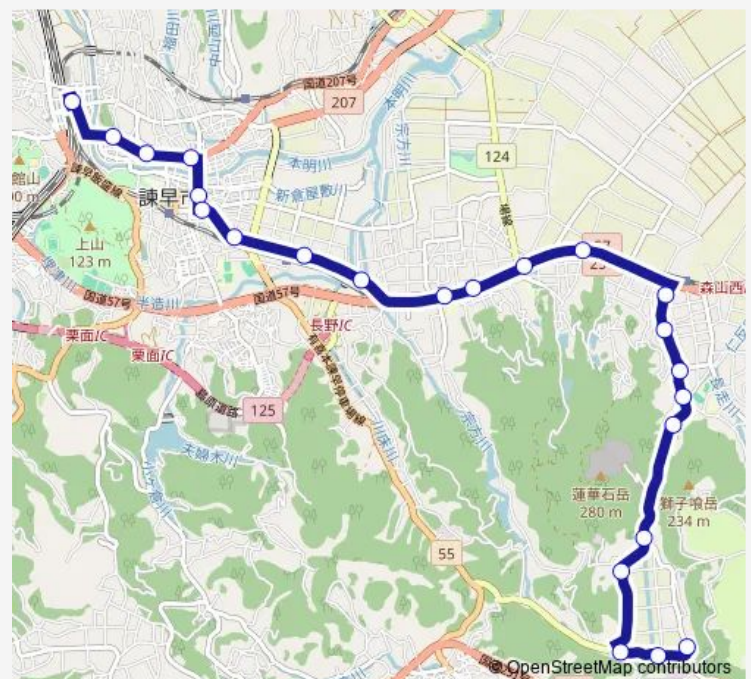

玉の橋下り

西の角上り

横山上り

Route schedule

諫早駅前6番のりば — 川口上り

Monday 08:07-18:47

Tuesday 08:07-18:47

Wednesday 08:07-18:47

Thursday 08:07-18:47

Friday 08:07-18:47

Saturday 08:07-18:47

Sunday —

Route info

Direction: 諫早駅前6番のりば

Stops: 23

Trip Duration: 0 hour 34 min