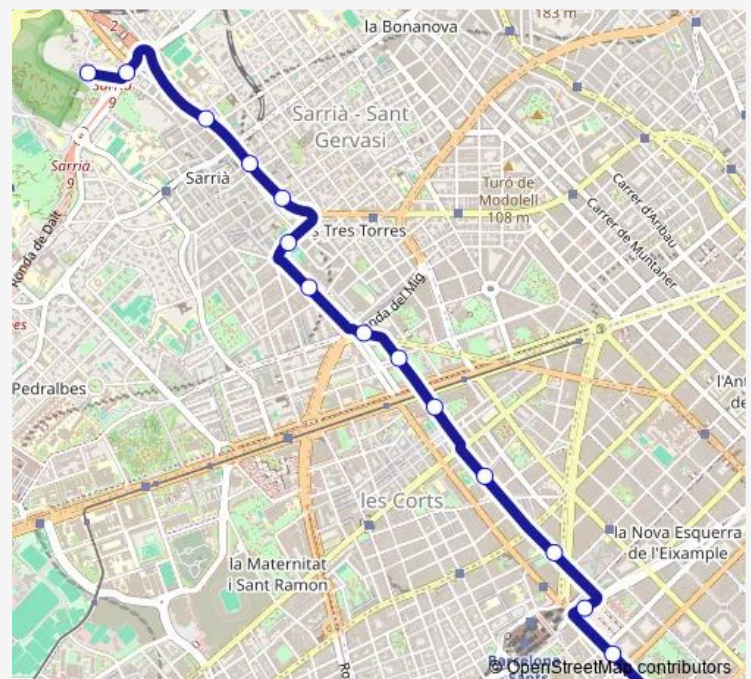

### Direction

Sarrià — Diputació - Tarragona

15 stops

[Open route schedule](#)

- Sarrià
- PI Borràs
- Via Augusta - Margenat
- Pg Bonanova
- Via Augusta - Els Vergós
- Els Vergós
- Pg Sant Joan Bosco
- Pg Sant Joan Bosco - Prat de la Riba
- Numància - Ronda General Mitre
- Numància - Diagonal
- Numància - Parc Les Corts
- Numància - Berlín
- Numància - Av Roma
- València - Tarragona
- Diputació - Tarragona

### Route schedule

Sarrià — Diputació - Tarragona

Monday	07:10-21:30
Tuesday	07:10-21:30
Wednesday	07:10-21:30
Thursday	07:10-21:30
Friday	07:10-21:30
Saturday	08:30-21:30
Sunday	08:55-21:30

### Route info

Direction: Sarrià

Stops: 15

Trip Duration: 0 hour 33 min

## Direction

Diputació - Tarragona — Sarrià

15 stops

[Open route schedule](#)

Diputació - Tarragona

Metro Tarragona

Av Roma - Tarragona

Nicaragua - Josep Tarradellas