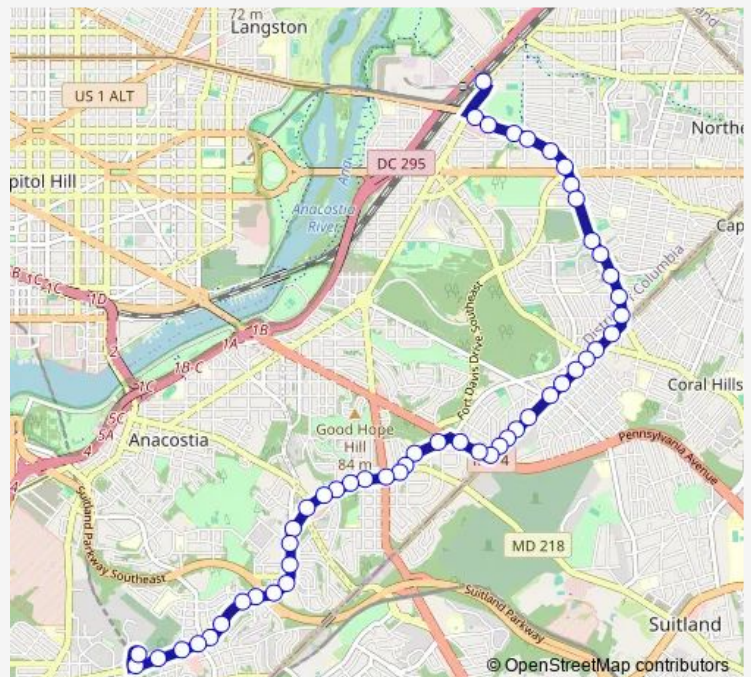

Southern Av Se+Barker St Se

Southern Av Se+Massachusetts Av Se

Southern Av Se+42 St Se

Route schedule

Minnesota Ave Station+Bay E — Congress Heights+Bay B

Monday 06:00-18:20

Tuesday 06:00-18:20

Wednesday 06:00-18:20

Thursday 06:00-18:20

Friday 06:00-18:20

Saturday —

Sunday —

Route info

Direction: Minnesota Ave Station+Bay E

Stops: 51

Trip Duration: 0 hour 49 min

V7 — Benning Heights - Alabama Avenue

Southern Av Se+41 St Se

Southern Av Se+41 Pl Se

Southern Av Se+Ft Dupont St Se

Southern Av Se+Pennsylvania Av Se

Pennsylvania Av Se+40 St Se

Pennsylvania Av Se+Ft Davis St Se

Alabama Av Se+38 St Se

Alabama Av Se+36 Pl Se

Alabama Av Se+36 St Se

Alabama Av Se+34 St Se

Alabama Av Se+Branch Av Se

Alabama Av Se+32 St Se

Alabama Av Se+31 St Se

Alabama Av Se+30 St Se