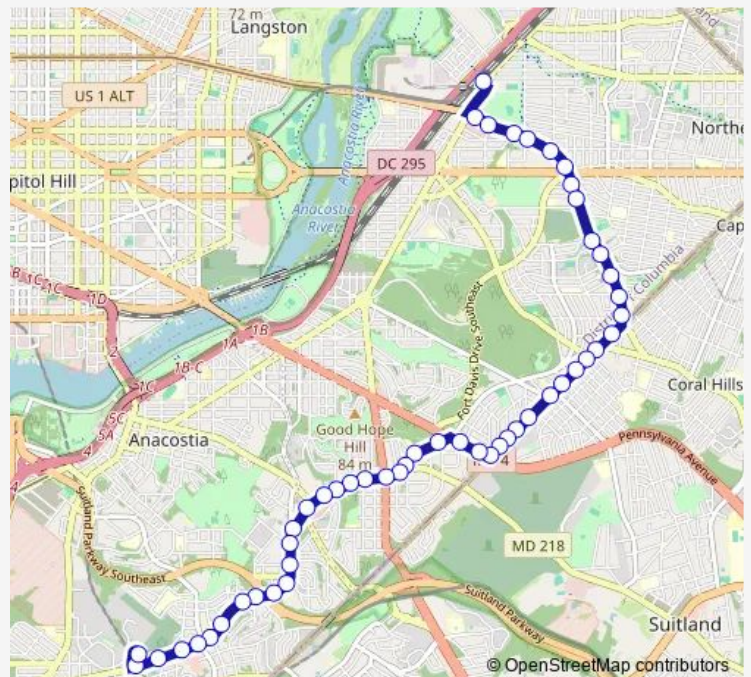

Southern Av Se+Barker St Se

Southern Av Se+Massachusetts Av Se

Southern Av Se+42 St Se

Route schedule

Minnesota Ave Station+Bay E — Congress Heights+Bay B

Monday 06:00-18:20

Tuesday 06:00-18:20

Wednesday 06:00-18:20

Thursday 06:00-18:20

Friday 06:00-18:20

Saturday —

Sunday —

Route info

Direction: Minnesota Ave Station+Bay E

Stops: 51

Trip Duration: 0 hour 49 min

V7 — Benning Heights - Alabama Avenue

Southern Av SE+41 St SE

Southern Av SE+41 PI SE

Southern Av SE+Ft Dupont St SE

Southern Av SE+Pennsylvania Av SE

Pennsylvania Av Se+40 St Se

Pennsylvania Av Se+Ft Davis St Se

Alabama Av Se+38 St Se

Alabama Av Se+36 PI Se

Alabama Av Se+36 St Se

Alabama Av Se+34 St Se

Alabama Av Se+Branch Av Se

Alabama Av Se+32 St Se

Alabama Av Se+31 St Se

Alabama Av Se+30 St Se