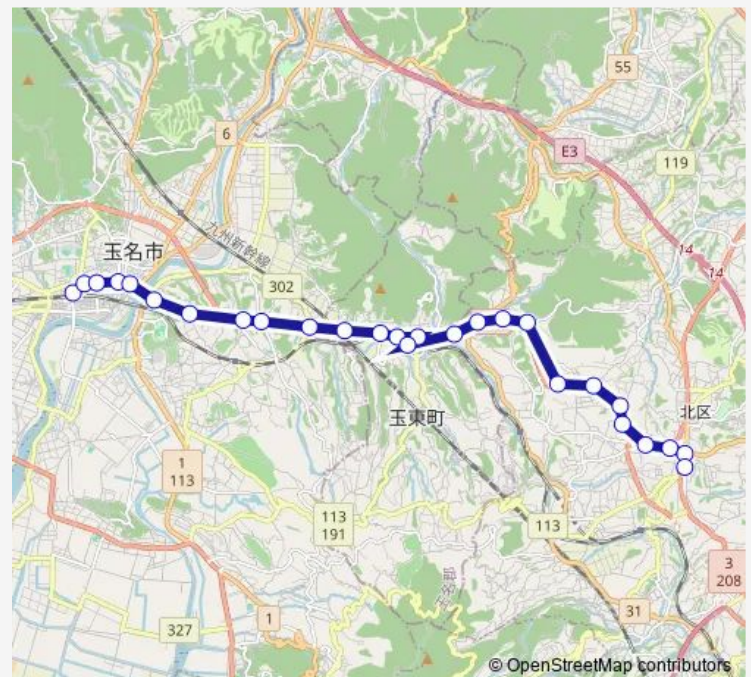

市の尾

### Route schedule

玉名駅前 — 寺尾病院前

Monday 13:10-17:30

Tuesday 13:10-17:30

Wednesday 13:10-17:30

Thursday 13:10-17:30

Friday 13:10-17:30

Saturday 06:30-17:30

### Route info

Direction: 玉名駅前

Stops: 27

Trip Duration: 0 hour 35 min

■ 玉名駅前→大倉 ~ 木葉→植木

鞍掛

萩の尾 ( 植木町 )

滴水