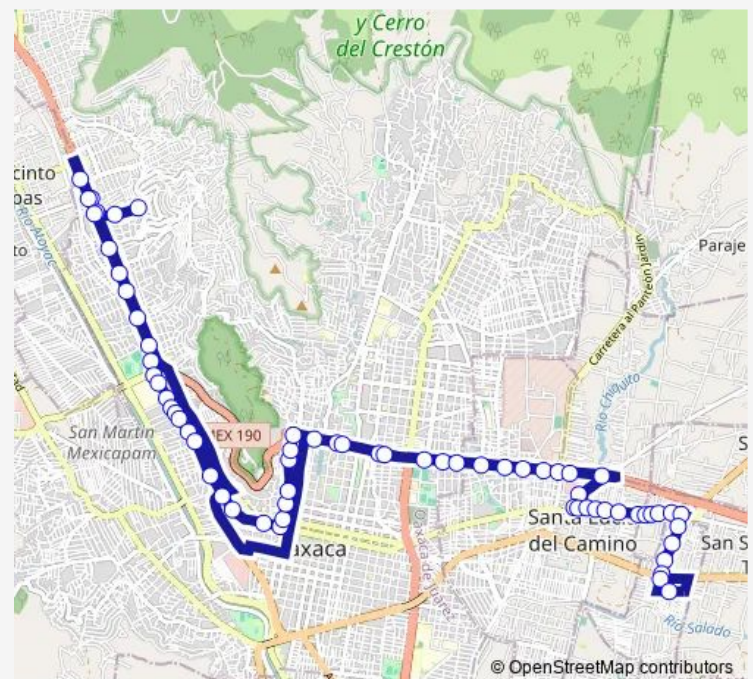

Thursday 06:00-22:00

Friday 06:00-22:00

Saturday 06:00-22:00

Sunday 07:00-20:00

Route info

Direction: Cruz Norte - Cruz Oriente

Stops: 66

Trip Duration: 1 hour 4 min

R49 — Ruta 49 Col. Bugambillas - Sta Cruz Amilpas

Parada del leepo

Carretera 190 - Chapultepec

Internacional - Jacarandas

Carretera 190 - Orquideas

Carretera 190 - Mercado Las Flores

Parada Mercado De Las Flores

Carretera 190 - 6Ta norte

Carretera 190 - 8Va Norte

Carretera 190 - Diconsa

Carretera 190 - Meraz

Carretera 190 - Gran Vía Sta Rosa

Carretera 190 - Mercado Zonal

Diamante - Zafiro

Terminal - Diamante

Direction: Diamante - Amatista

Stops: 66

Trip Duration: 0 hour 53 min

Independencia - Galeana

Independencia - Díaz Ordaz

Crespo - Morelos

Crespo - Allende

Crespo - Callejon Boca del Monte