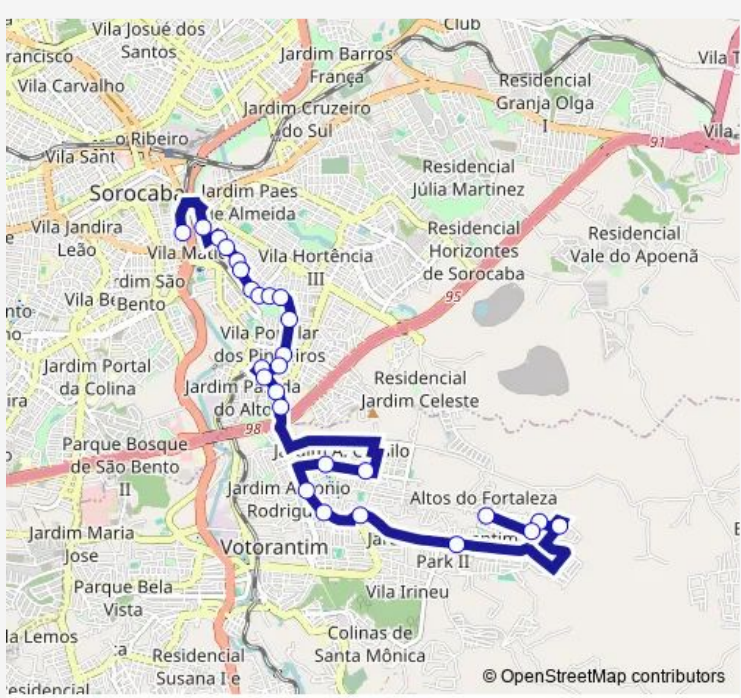

- Av. Paraguai 682 - Vila Barcelona Sorocaba - SP 18025-200 Brasil

Route schedule

Rua Leopoldo Machado 362 - Centro Sorocaba - SP 18035-075 Brasil — Rua Odette Gori Bicudo 139 - Nova Votorantim Votorantim - SP 18113-400 Brasil

Monday	06:30-23:35
Tuesday	06:30-23:35
Wednesday	06:30-23:35
Thursday	06:30-23:35
Friday	06:30-23:35
Saturday	06:30-23:00
Sunday	06:30-19:00

Route info

Direction: Rua Leopoldo Machado 362 - Centro Sorocaba - SP 18035-075 Brasil

Stops: 27

Trip Duration: 0 hour 40 min

Av. Paraguai 792-832 - Vila Barcelona Sorocaba -
SP 18025-200 Brasil - Vila Barcelona Sorocaba - SP
18025-200 Brasil

Av. Paraguai 1040 - Vila Barcelona Sorocaba - SP
18025-200 Brasil

Direction: Rua Odette Gori Bicudo 146 - Nova Votorantim Votorantim - SP 18113-400 Brasil

Stops: 49

Trip Duration: 0 hour 40 min

Av. Pedro Augusto Rangel 1505 - Jardim Paulista Votorantim - SP 18113-140 Brazil