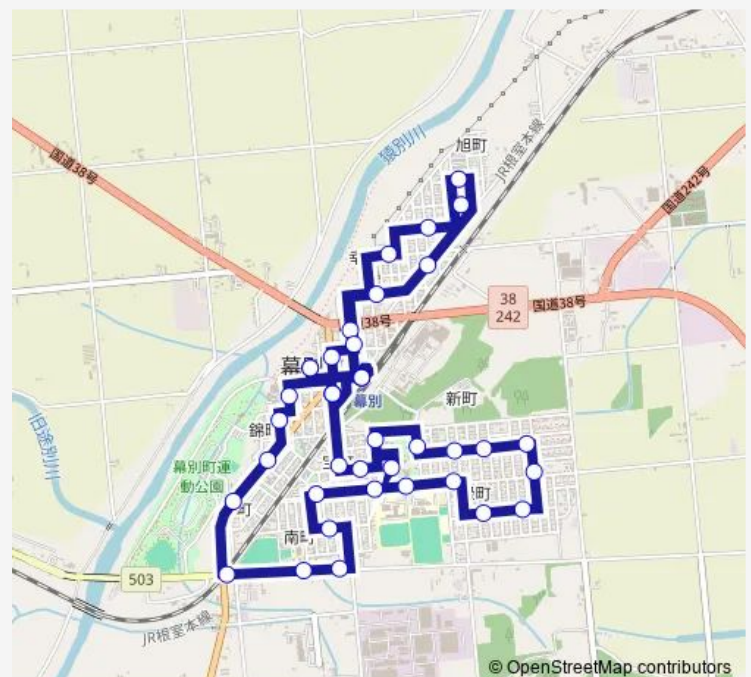

新緑町東団地

新緑公園前

緑町クリニック前

Route schedule

幕別駅前 — 幕別駅前

Monday 14:45-15:45

Tuesday 14:45-15:45

Wednesday 14:45-15:45

Thursday 14:45-15:45

Friday 14:45-15:45

Saturday —

Sunday —

Route info

Direction: 幕別駅前

Stops: 41

Trip Duration: 0 hour 40 min

■ 幕別町コミュニティバス (幕別線)

BusMaps

のぞみ公園前

図書館前

保健福祉センター前

宝町

高橋測量設計前

フクハラ幕別店前

Thursday 07:35-10:45

Friday 07:35-10:45

Saturday —

Sunday —

Route info

Direction: 幕別駅前

Stops: 40

Trip Duration: 0 hour 40 min