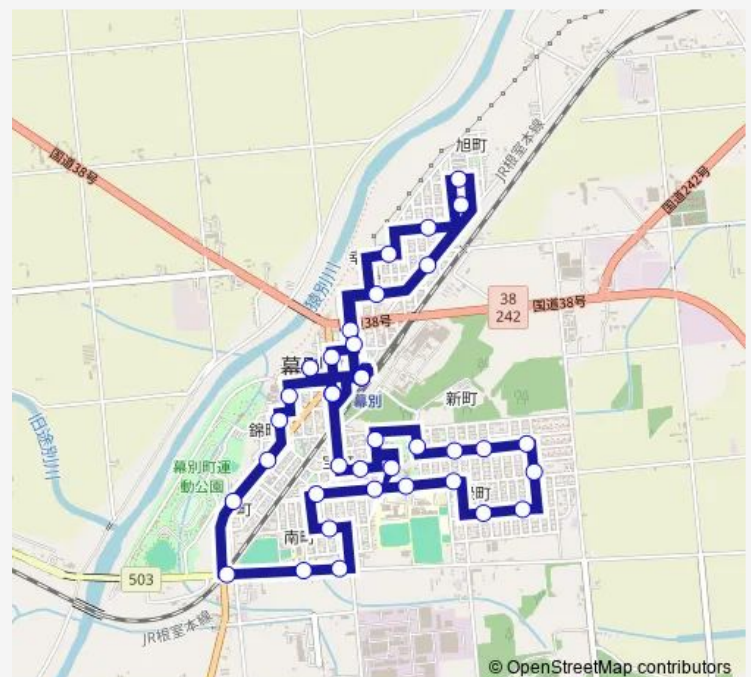

新緑町東団地

新緑公園前

緑町クリニック前

Route schedule

幕別駅前 — 幕別駅前

Monday 14:45-15:45

Tuesday 14:45-15:45

Wednesday 14:45-15:45

Thursday 14:45-15:45

Friday 14:45-15:45

Saturday —

Sunday —

Route info

Direction: 幕別駅前

Stops: 41

Trip Duration: 0 hour 41 min

■ 幕別町コミュニティバス (幕別線)

BusMaps

のぞみ公園前

図書館前

保健福祉センター前

宝町

高橋測量設計前

フクハラ幕別店前

Thursday 07:35-10:45

Friday 07:35-10:45

Saturday —

Sunday —

Route info

Direction: 幕別駅前

Stops: 40

Trip Duration: 0 hour 40 min