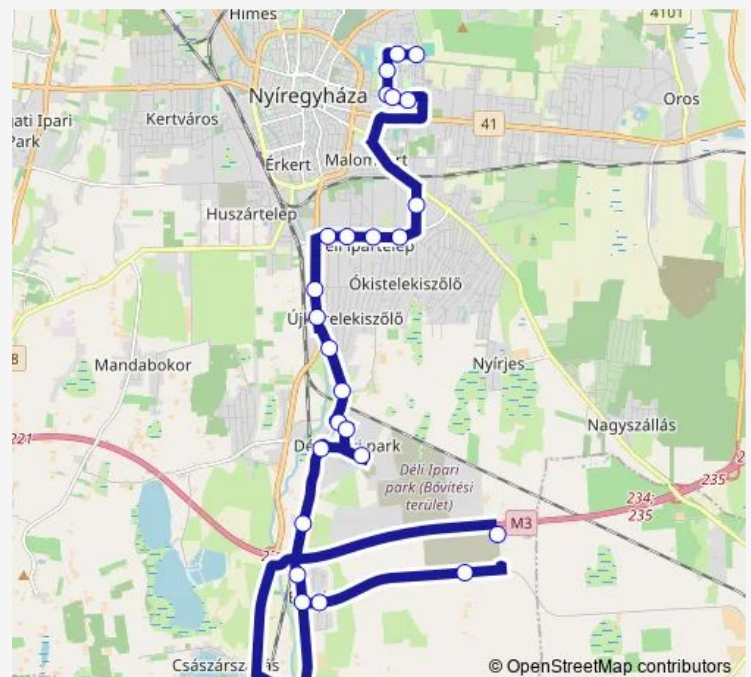

### Direction

Nyíregyháza, Újsor tanya, autóbusz-forduló — Nyíregyháza, Örökösöld

24 stops

[Open route schedule](#)

Nyíregyháza, Újsor tanya, autóbusz-forduló

Nyíregyháza, László tanya

Nyíregyháza, Butykasor, iskola

### Route schedule

Nyíregyháza, Újsor tanya, autóbusz-forduló — Nyíregyháza, Örökösöld

Monday 22:03

Tuesday 22:03

Wednesday 22:03

Thursday 22:03

Friday 22:03

Saturday —

### Route info

Direction: Nyíregyháza, Újsor tanya, autóbusz-forduló

Stops: 24

Trip Duration: 0 hour 37 min

Nyíregyháza, Örökösöldi piac

Nyíregyháza, Szalag utca

Nyíregyháza, Örökösöld

## Direction

Nyíregyháza, Örökösöld — Nyíregyháza, Újsor tanya, autóbusz-forduló

25 stops

[Open route schedule](#)

Nyíregyháza, Örökösöld

Nyíregyháza, Szalag utca

Nyíregyháza, Örökösöldi piac

Nyíregyháza, Család utca