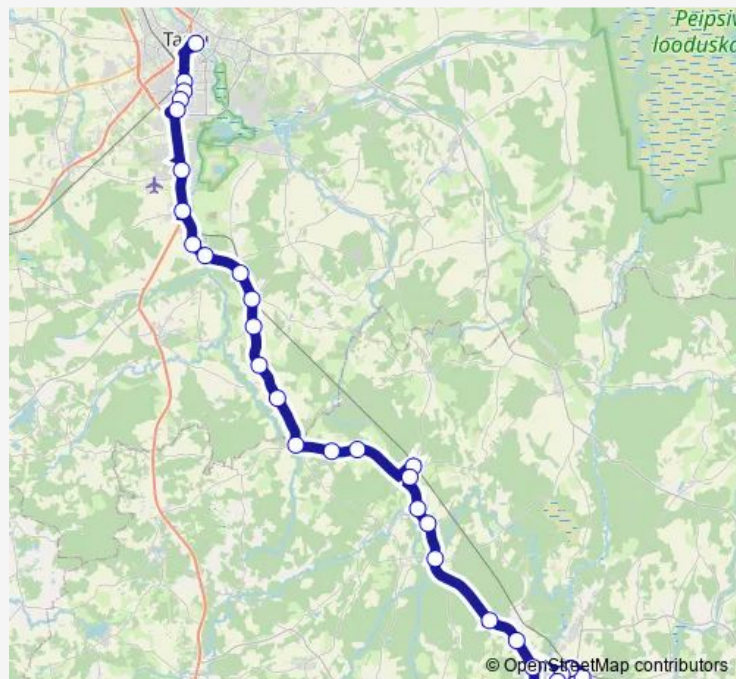

Kuuste

Rebase

Sirvaku

Maidla

Liiva

Marga

Tsopi

Vastse-Kuuste

Vastse-Kuuste kool

Risti

Valgemetsa tee

Route schedule

Tartu bussijaam — Põlva bussijaam

Monday	06:40
Tuesday	06:40
Wednesday	06:40
Thursday	06:40
Friday	06:40
Saturday	—
Sunday	—

Route info

Direction: Tartu bussijaam

Stops: 39

Trip Duration: 1 hour 20 min

97B — Tartu - Vastse-Kuuste - Põlva

BusMaps

Koorvere

Taevaskoja tee

Puntarumäe

Mammaste