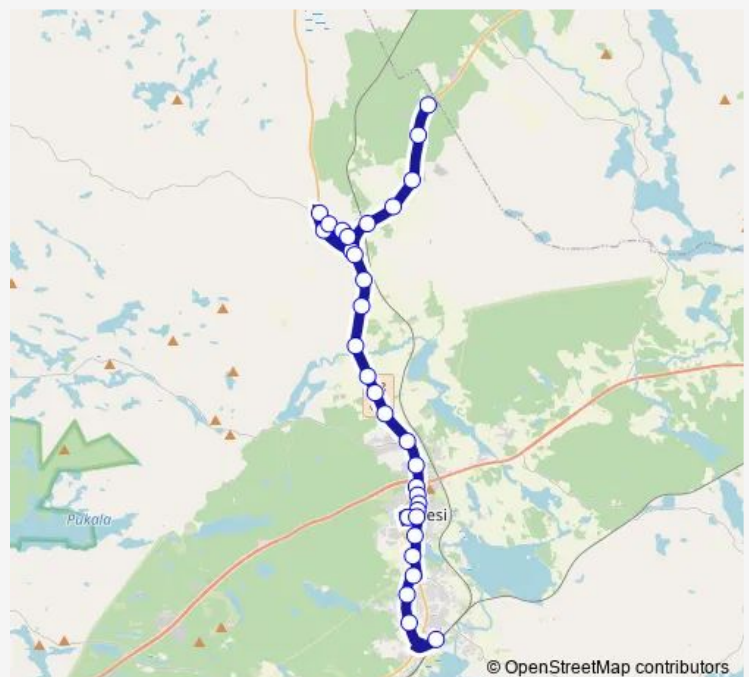

Oripohja E

Kaislahti E

Orivesi Lukio E

Route schedule

Lepo E — Orivesi asema

Monday	08:41-09:25
Tuesday	08:41-09:25
Wednesday	08:41-09:25
Thursday	08:41-09:25
Friday	08:41-09:25
Saturday	—
Sunday	—

Route info

Direction: Lepo E

Stops: 32

Trip Duration: 0 hour 30 min

© OpenStreetMap contributors

97B — Mänttä - Hirsilä - Orivesi

BusMaps

Sukkavarras E

Hotelli Orivesi