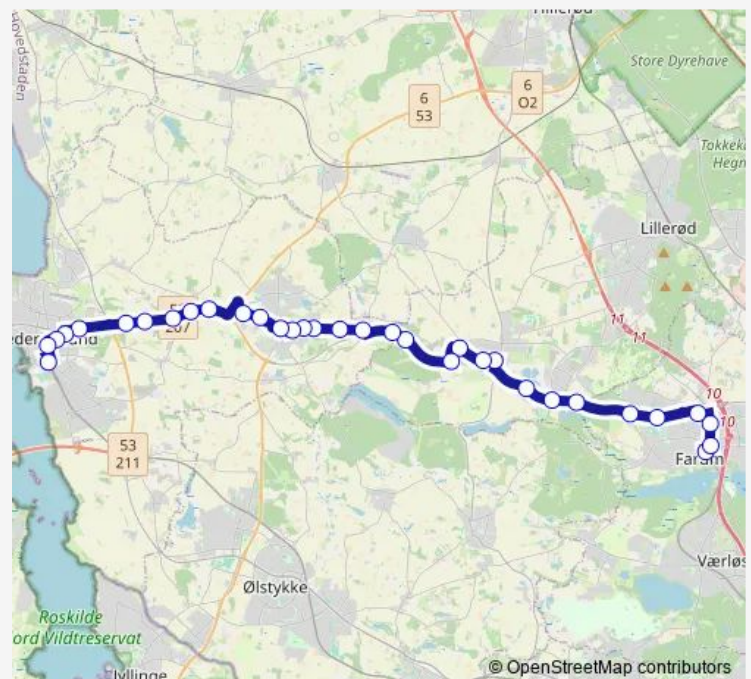

Nyvangsvej (Lynge Stationsvej)

Lynge, Hillerødvej (Lynge Stationsvej)

Ganløsevej (Slangerupvej)

### Route schedule

Frederikssund St. — Farum St.

Monday	05:44-23:14
Tuesday	05:44-23:14
Wednesday	05:44-23:14
Thursday	05:44-23:14
Friday	05:44-23:14
Saturday	06:54-22:54
Sunday	06:54-22:54

### Route info

Direction: Frederikssund St.

Stops: 30

Trip Duration: 0 hour 42 min

■ 310r

BusMaps

Barresøgård (Slangerupvej)

Nymøllevej (Slangerupvej)