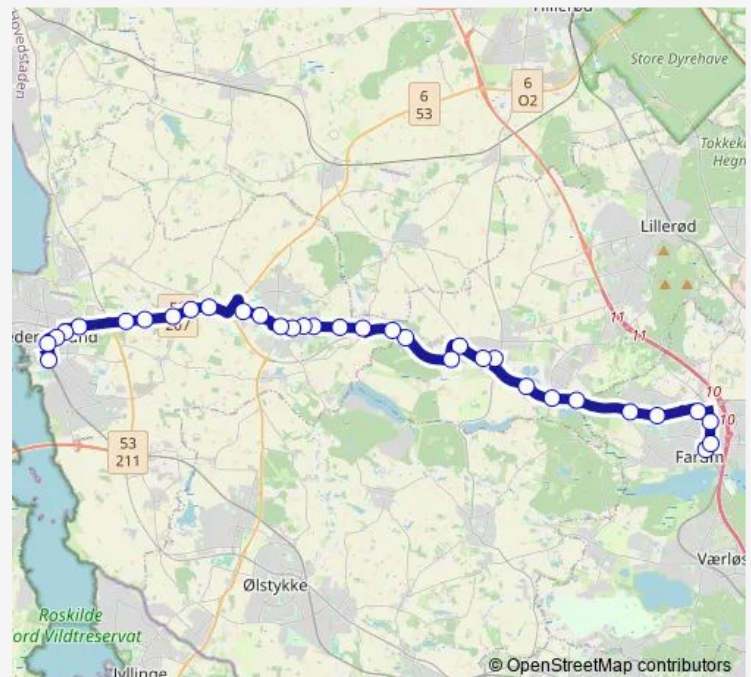

Nyvangsvej (Lynge Stationsvej)

Lynge, Hillerødvej (Lynge Stationsvej)

Ganløsevej (Slangerupvej)

### Route schedule

Frederikssund St. — Farum St.

Monday	05:44-23:14
Tuesday	05:44-23:14
Wednesday	05:44-23:14
Thursday	05:44-23:14
Friday	05:44-23:14
Saturday	06:54-22:54
Sunday	06:54-22:54

### Route info

Direction: Frederikssund St.

Stops: 30

Trip Duration: 0 hour 42 min

310R

BusMaps

Barresøgård (Slangerupvej)

Nymøllevej (Slangerupvej)