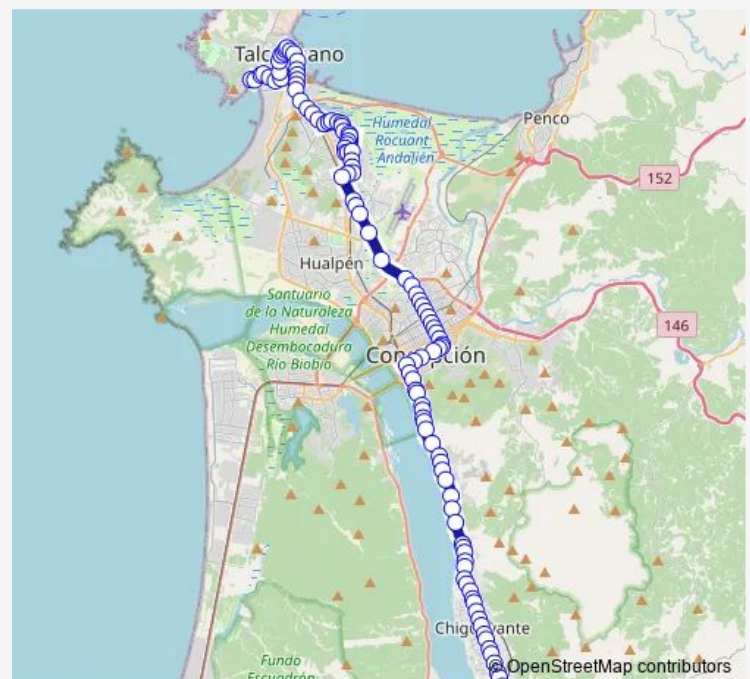

Bus 16K Leonera

[Go to website](#)

Direction

Almirante Latorre - Pedro Montt — Manuel Rodriguez - Calle 201

110 stops

[Open route schedule](#)

Almirante Latorre - Pedro Montt

Pedro Montt - La Marina / Sur

Thursday 06:00-23:30

Friday 06:00-23:30

Saturday 06:00-23:30

Sunday 06:00-23:30

Route info

Direction: Almirante Latorre - Pedro Montt

Stops: 110

Trip Duration: 1 hour 12 min

16K — Leonera

Colon - Hualpen

Colon - Lircay Sur

Colon - Bernardita

Colon - Zenteno

Manuel Montt - Errazuriz

Manuel Montt - Buenos Aires

Manuel Montt - Merino Jarpa