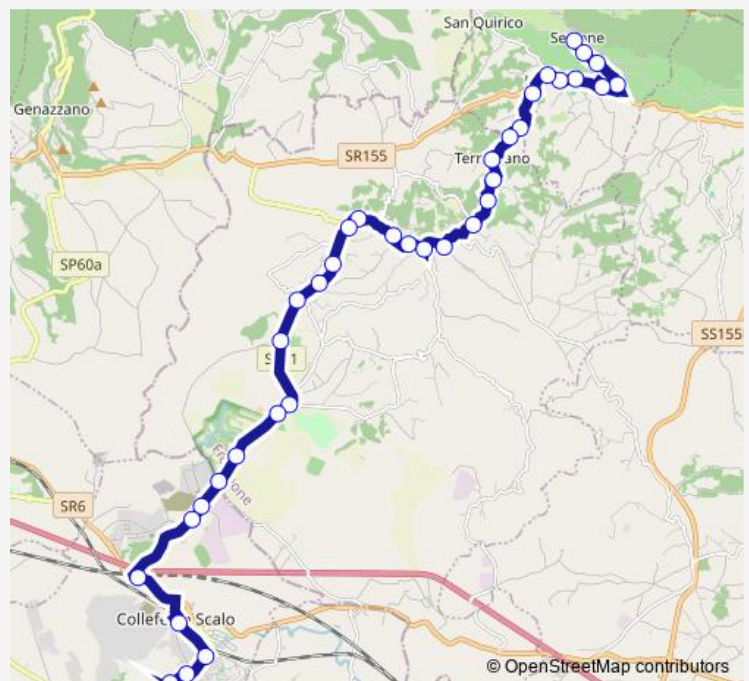

Direction

Serrone | Via De Gasperi # f6236 — Colleferro | Via Latina (Itis) # f14391

40 stops

[Open route schedule](#)

Serrone | Via De Gasperi # f6236

Serrone | Via Berlinguer Via Alpi # f6237

Serrone | Cimitero # f6238

Paliano | Via Palianese Sud Via Parco # f14374

Paliano | Via Palianese Sud Via Mola Casale # f14375

Route schedule

Serrone | Via De Gasperi # f6236 — Colleferro | Via Latina (Itis) # f14391

Monday	07:05
Tuesday	07:05
Wednesday	07:05
Thursday	07:05
Friday	07:05
Saturday	07:00
Sunday	—

Route info

Direction: Serrone | Via De Gasperi # f6236

Stops: 40

Trip Duration: 0 hour 54 min

Gz238a — Serrone - Colleferro # Gz238a

Paliano | Via Palianese Sud (Poggio) # f14376

Paliano | Via Palianese Sud Contrada Poggio # f14377