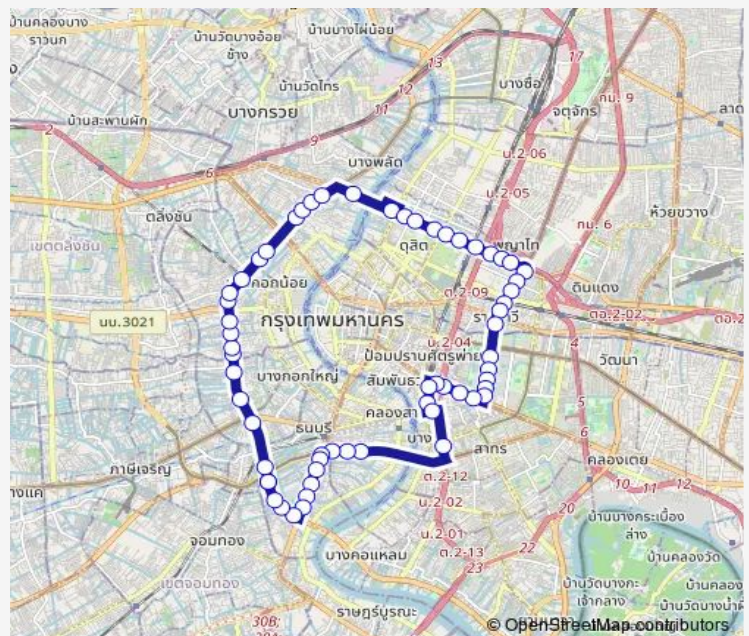

วัดรวกสุทธาราม;Wat Ruak Suttharam

ตลาดบางขุนศรี;Bangkhunsri Market

ก่อนแยกบางขุนนนท์;Before Bang Khun Non Junction

วิทยาลัยเทคโนโลยีจรัลสนิทวงศ์;Charansanitwong Techno-
logical College

ซอยจรัญสนิทวงศ์ 43;Soi Charansanitwong 43

MRT บางยี่ขัน (ทางออก 1);Mrt Bang Yi Khan Station (Exit 1)

ตรงข้ามตลาดพงษ์ทรัพย์;Opposite Phong Sap Market

สำนักงานที่ดินบางกอกน้อย;Land Office Bangkok Bangkok
Noi

Route schedule

ตรงข้ามเดอะมอลล์ท่าพระ;Opposite The Mall Thapra —
ตรงข้ามเดอะมอลล์ท่าพระ (จุดสุดท้าย);Opposite The Mall Tha
Phra (Stop)

Monday	00:01
Tuesday	00:01
Wednesday	00:01
Thursday	00:01
Friday	00:01
Saturday	00:01
Sunday	00:01

Route info

Direction: ตรงข้ามเดอะมอลล์ท่าพระ;Opposite The Mall
Thapra

Stops: 61

Trip Duration: 1 hour 32 min

4-19 (108r) — วงกลมสถานีรถไฟฟ้าตลาดพลู - อนุสาวรีย์ชัยสมรภูมิ (วนขวา);Bts Talat Phlu - Victory...

ซอยร่วมพัฒนา;Soi Ruam Pattana

ก่อนสะพานกรุงธน (ซังฮี);Saphan Krung Thon

ก่อนแยกซังฮี;Before Sang Hi Intersection