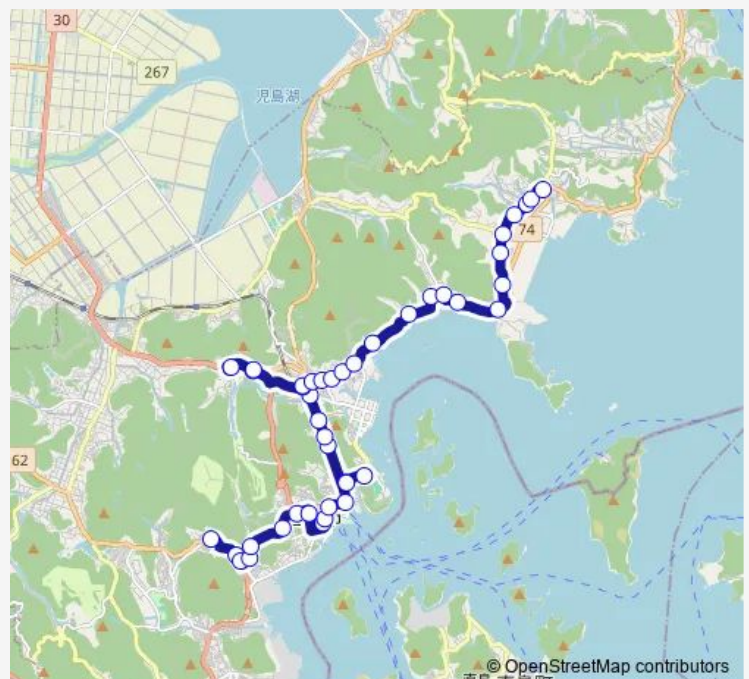

Thursday 13:05

Friday 13:05

Saturday —

Sunday —

Route info

Direction: すこやかセンター

Stops: 43

Trip Duration: 0 hour 55 min

■ すこやかセンター→商工高校前・宇野駅・深山公園道の駅→東見市民センター (商工高校シーバス)

田井入口

深山公園道の駅

田井入口

田井駅

田井

田井東

十禅寺登山口

見能

三軒屋

慈照院前

大藪

栄橋

後閑小学校前

後閑

出崎口