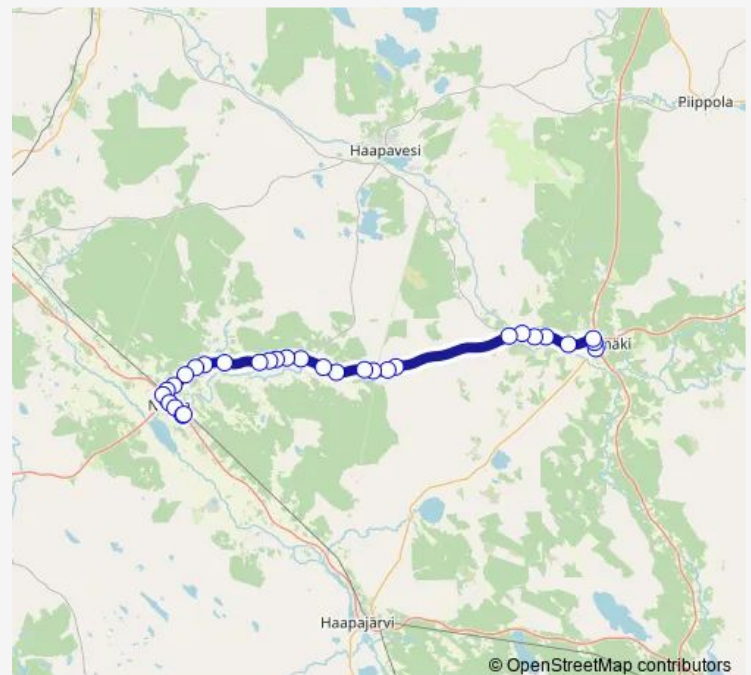

### Route schedule

Kärsämäki Neste etupiha — Ammattioppilaitos pihapysäkit

Monday 07:15

Tuesday 07:15

Wednesday 07:15

Thursday 07:15

Friday 07:15

Saturday —

### Route info

Direction: Kärsämäki Neste etupiha

Stops: 30

Trip Duration: 0 hour 45 min

■ Kärsämäki - Nivala

BusMaps

Lähdeaho L

Sarjankylä th L