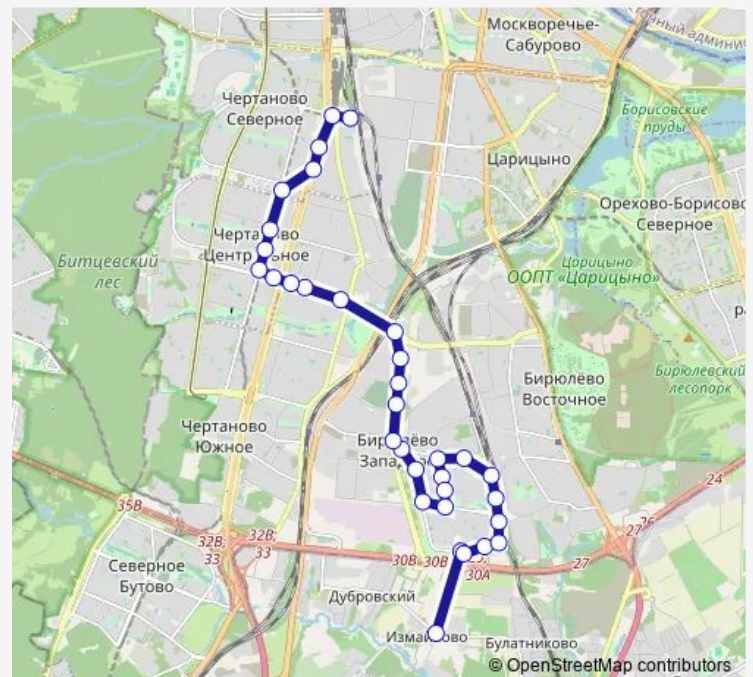

### Route schedule

Платформа Чертаново — Посёлок Измайлово

Monday	05:51-01:21 <sup>+1</sup>
Tuesday	05:51-01:21 <sup>+1</sup>
Wednesday	05:51-01:21 <sup>+1</sup>
Thursday	05:51-01:21 <sup>+1</sup>
Friday	05:51-01:21 <sup>+1</sup>
Saturday	05:51-01:21 <sup>+1</sup>
Sunday	05:51-01:21 <sup>+1</sup>

### Route info

Direction: Платформа Чертаново

Stops: 36

Trip Duration: 0 hour 57 min

■ c908 — Платформа Чертаново - Посёлок Измайлово **BusMaps**

Востряковский проезд, 3

Востряковский проезд

Районный центр «Бирюсинка»

## Route info

Direction: Посёлок Измайлово

Stops: 33

Trip Duration: 0 hour 46 min

Метро «Пражская»

Школа

Парк 30-летия Победы

Метро «Южная»