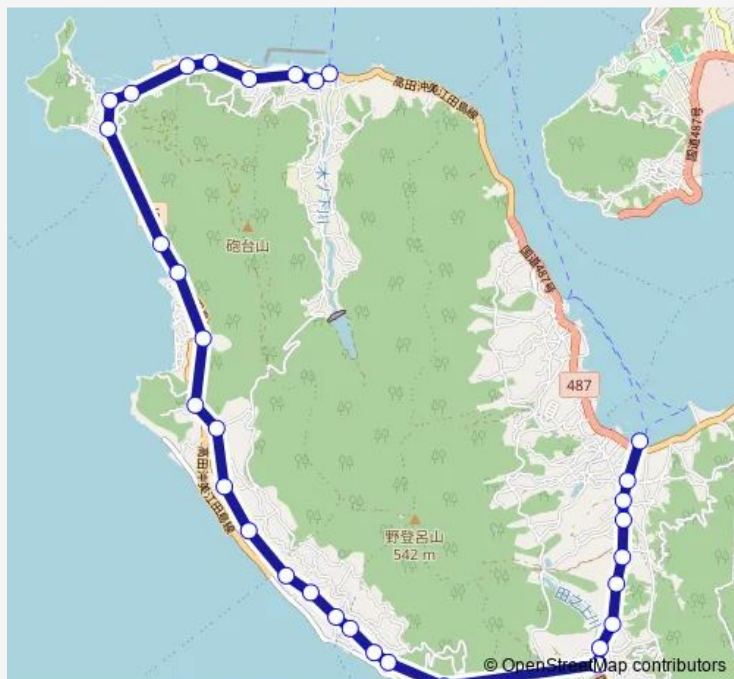

大王

Route schedule

三高棧橋 — 中町棧橋

Monday 07:15

Tuesday 07:15

Wednesday 07:15

Thursday 07:15

Friday 07:15

Saturday 08:20

Sunday 08:20

Route info

Direction: 三高棧橋

Stops: 32

Trip Duration: 0 hour 35 min

■ 三高棧橋・是長・中町棧橋

大王神社前