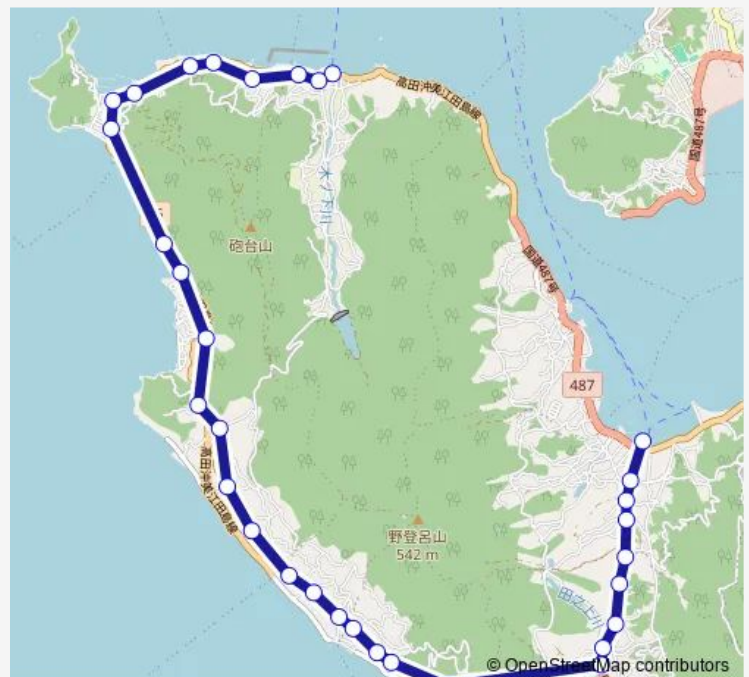

大王

Route schedule

三高棧橋 — 中町棧橋

Monday 07:15

Tuesday 07:15

Wednesday 07:15

Thursday 07:15

Friday 07:15

Saturday 08:20

Sunday 08:20

Route info

Direction: 三高棧橋

Stops: 32

Trip Duration: 0 hour 35 min

■ 三高棧橋・是長・中町棧橋

大王神社前