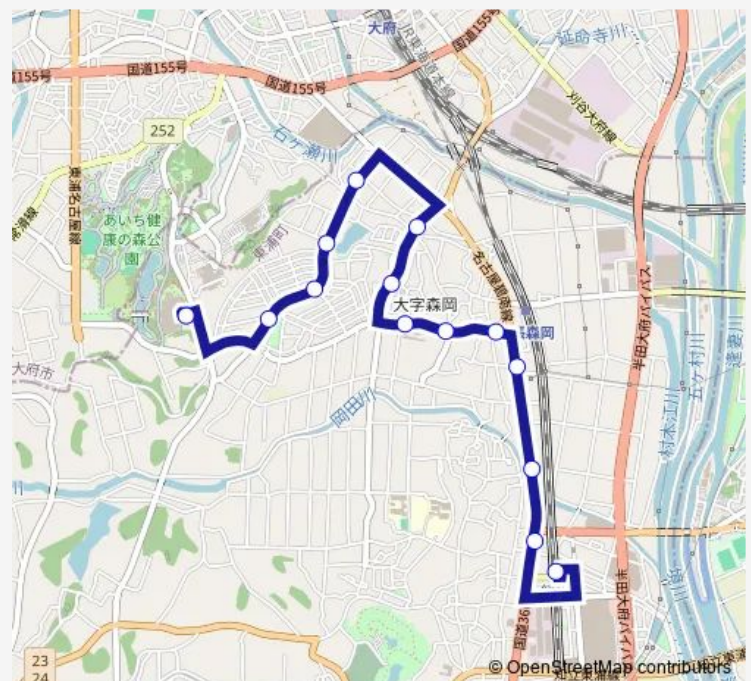

Direction

あいち健康プラザ — 緒川駅東口

14 stops

[Open route schedule](#)

あいち健康プラザ

森岡自然公園

森岡台中央

森岡台

緒川コミュニティセンター

緒川駅東口

Route schedule

あいち健康プラザ — 緒川駅東口

Monday 07:55

Tuesday 07:55

Wednesday 07:55

Thursday 07:55

Friday 07:55

Saturday —

Sunday —

Route info

Direction: あいち健康プラザ

Stops: 14

Trip Duration: 0 hour 25 min

う・ら・ら C長寿線 Bus time schedules and route maps are available in an offline PDF at busmaps.com. Use the busmaps.com website to see live bus times, train schedule or subway schedule, and step-by-step directions for all public transit in Kariya