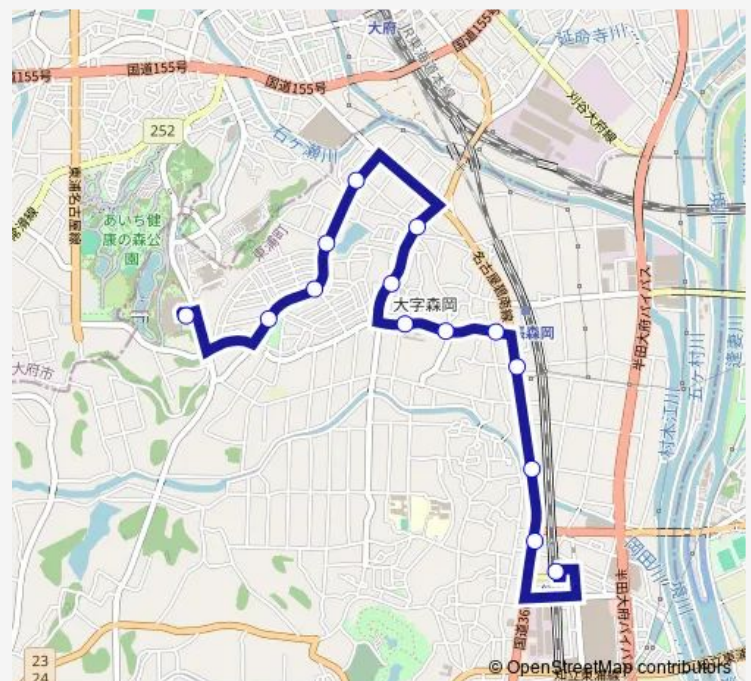

Direction

あいち健康プラザ — 緒川駅東口

14 stops

[Open route schedule](#)

あいち健康プラザ

森岡自然公園

森岡台中央

森岡台

緒川コミュニティセンター

緒川駅東口

Route schedule

あいち健康プラザ — 緒川駅東口

Monday 07:55

Tuesday 07:55

Wednesday 07:55

Thursday 07:55

Friday 07:55

Saturday —

Sunday —

Route info

Direction: あいち健康プラザ

Stops: 14

Trip Duration: 0 hour 25 min

う・ら・ら C長寿線 Bus time schedules and route maps are available in an offline PDF at busmaps.com. Use the busmaps.com website to see live bus times, train schedule or subway schedule, and step-by-step directions for all public transit in Kariya