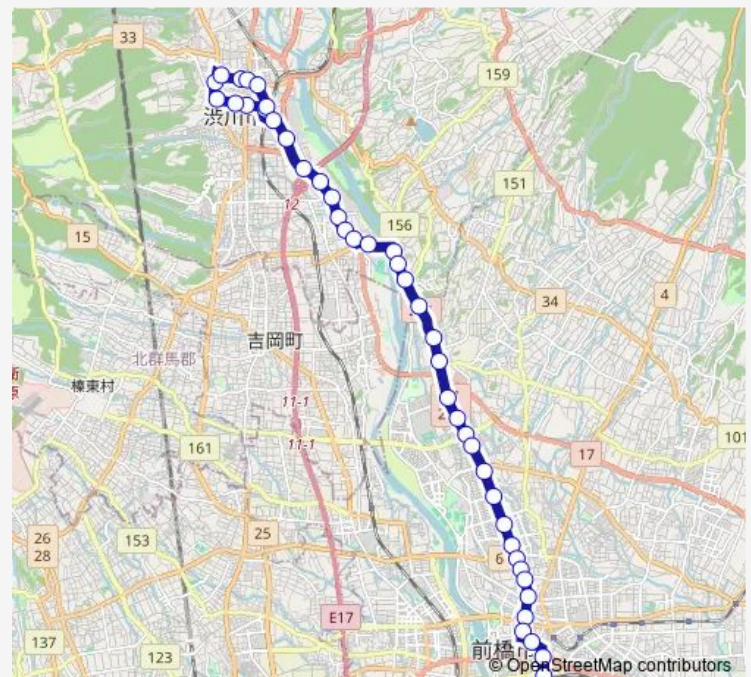

### Route schedule

けやきウォーク前橋 — 渋川駅

Monday 06:30-22:53

Tuesday 06:30-22:53

Wednesday 06:30-22:53

Thursday 06:30-22:53

Friday 06:30-22:53

Saturday 06:47-19:42

### Route info

Direction: けやきウォーク前橋

Stops: 37

Trip Duration: 0 hour 50 min

22A 前橋渋川線

法華沢

田口

発電所前