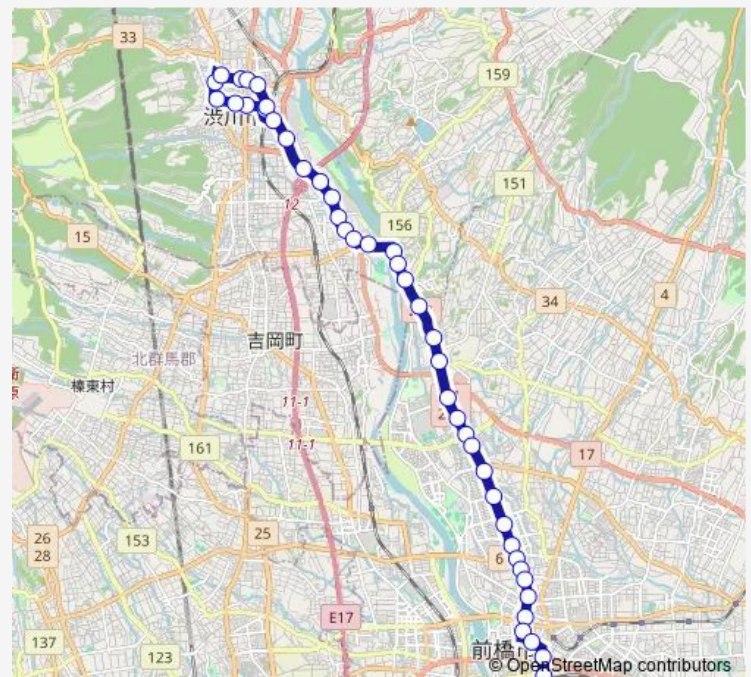

### Route schedule

けやきウォーク前橋 — 渋川駅

Monday 06:30-22:53

Tuesday 06:30-22:53

Wednesday 06:30-22:53

Thursday 06:30-22:53

Friday 06:30-22:53

Saturday 06:47-19:42

### Route info

Direction: けやきウォーク前橋

Stops: 37

Trip Duration: 0 hour 50 min

22A 前橋渋川線

法華沢

田口

発電所前