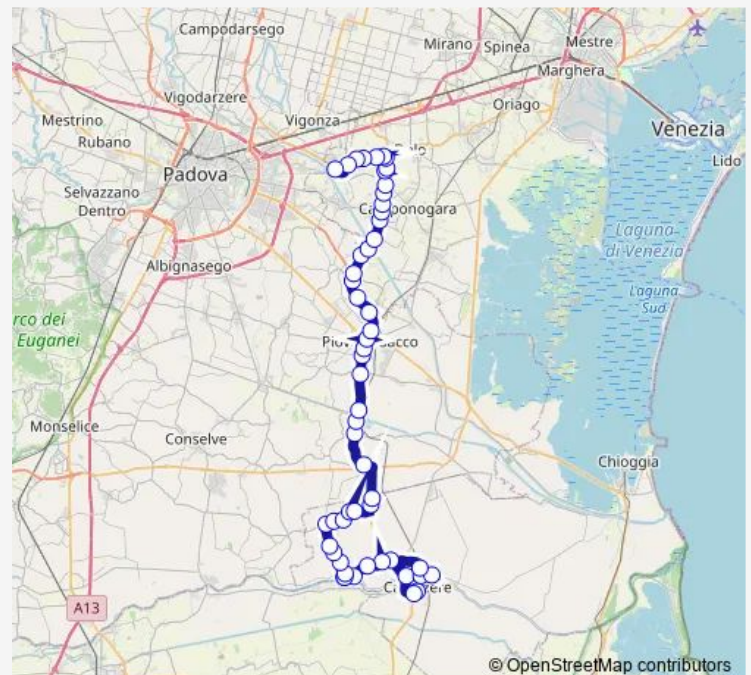

Direction

Cavarzere — Stra Piazza Marconi

53 stops

[Open route schedule](#)

- Cavarzere
- Cavarzere Margherita
- Cavarzere Pontenovo
- Cavarzere Trieste
- Villaggio Busonera
- Trieste Stazione Fs
- Coette Alte Piovese
- Coette Alte Marcanta
- Coette Alte Civico 34
- Rottanova Dolomiti
- Maddalena Rottanova
- Rottanova Maddalena
- Rottanova Coette Basse
- Rottanova
- Rottanova Civico 18
- Rottanova Canale
- Rottanova Conetta
- Conetta Rottanova
- Cona Zuccona
- Tripoli Cona
- Cona Lamarmora

Route schedule

Cavarzere — Stra Piazza Marconi

Monday	05:55
Tuesday	05:55
Wednesday	05:55
Thursday	05:55
Friday	05:55
Saturday	—
Sunday	—

Route info

Direction: Cavarzere

Stops: 53

Trip Duration: 1 hour 9 min

Pegolotte Piera

Pegolotte

Villa Del Bosco

Corezzola Sasso

Pontelongo Garibaldi

Pontelongo Stazione

Arzerello

Rusteghello

Piove di Sacco Ospedale

Piove di Sacco

Piove di Sacco Rotonda

Alto Adige Piera

Campolongo Piovega

Meucci Alto Adige

Campolongo Liettoli

Sandon Chiusa