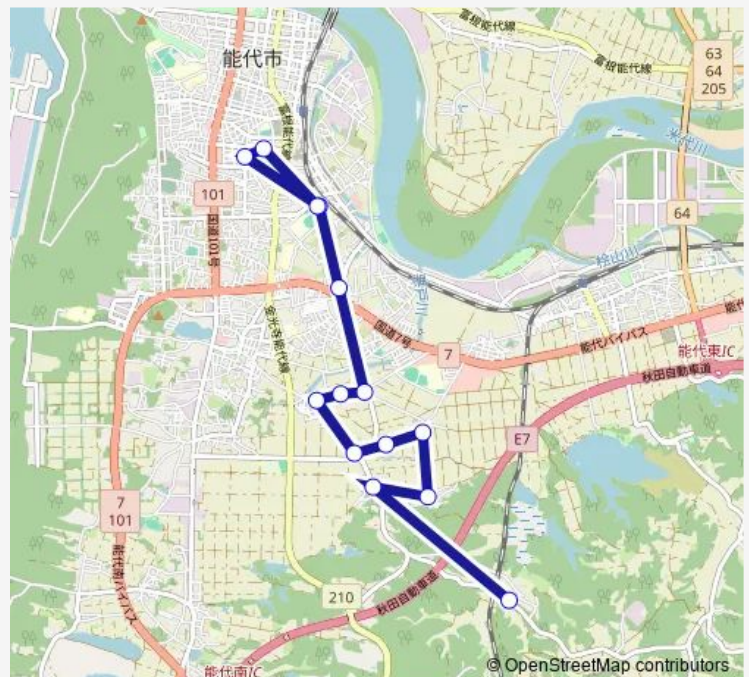

ジェイコー秋田病院

若松町

文化会館前

能代駅前

Route schedule

小野沢 — 能代駅前

Monday 07:21-12:11

Tuesday 07:21-12:11

Wednesday 07:21-12:11

Thursday 07:21-12:11

Friday 07:21-12:11

Saturday 07:21-12:11

Sunday 07:21-12:11

Route info

Direction: 小野沢

Stops: 14

Trip Duration: 0 hour 28 min

■ コサクル小野沢・大内田線

Direction

能代駅前 — 小野沢

14 stops

[Open route schedule](#)

能代駅前

文化会館前

Wednesday 11:30-16:00

Thursday 11:30-16:00

Friday 11:30-16:00

Saturday 11:30-16:00

Sunday 11:30-16:00

Route info

Direction: 能代駅前

Stops: 14