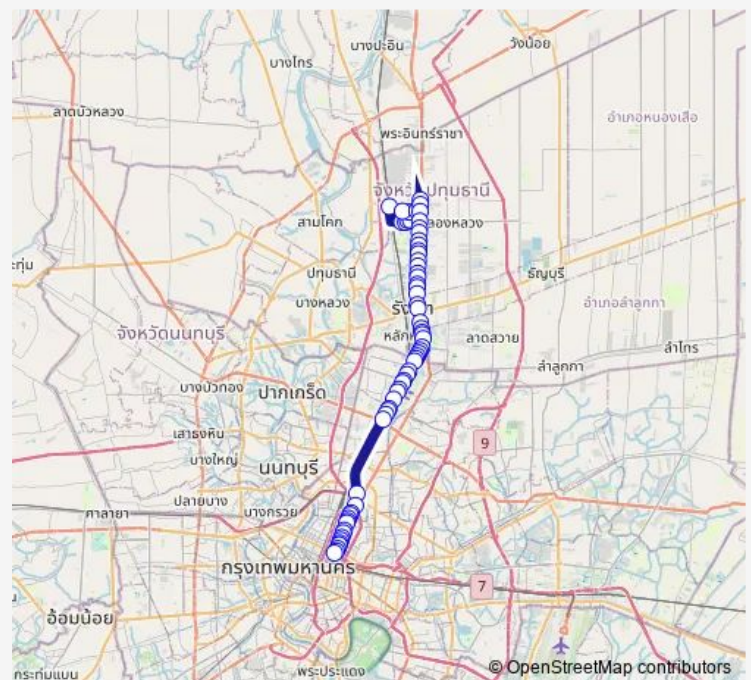

Monday 00:00

Tuesday 00:00

Wednesday 00:00

Thursday 00:00

Friday 00:00

Saturday 00:00

Sunday 00:00

Route info

Direction: อุธรรมาศตวรรษ;Bus Depot Thammasat

Stops: 65

Trip Duration: 2 hour 43 min

1-20E (510 ทางด่วน) — ม.ธรรมศาสตร์ (ศูนย์รังสิต) - อนุสาวรีย์ชัยสมรภูมิ (ทางด่วน);Thammasat Rangsit...

ตรงข้าม ม.กรุงเทพ วิทยาเขตรังสิต;Opposite Bangkok University Rangsit Campus