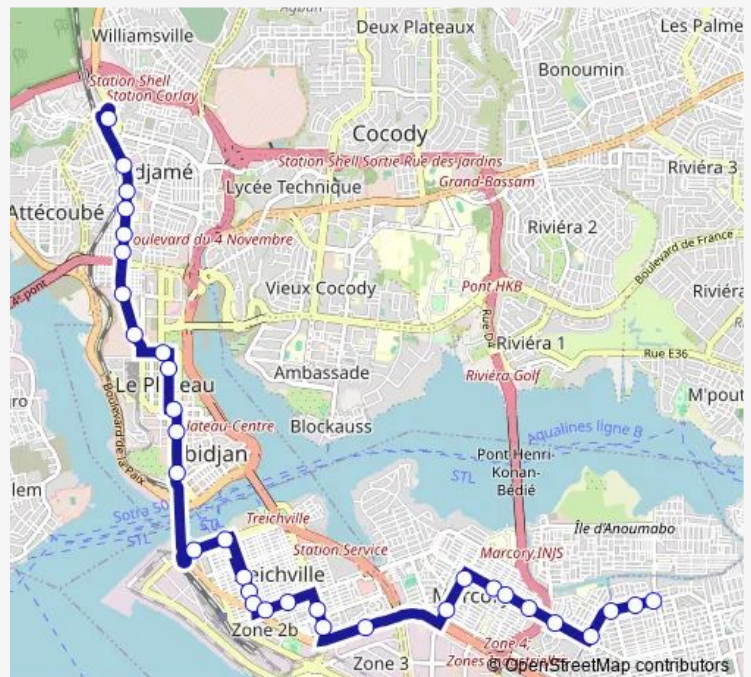

60 Lgts Plateau

Galerie du Parc

PTT Plateau

Dispensaire du Pont Fhb

Marche Treichville

Avenue 10 Rue 12

Avenue 14 Rue 12

Avenue 18 Rue 12

Thursday 06:00

Friday 06:00

Saturday 06:00

Sunday 06:00

Route info

Direction: Gare Nord

Stops: 33

Trip Duration: 1 hour 55 min

03 — Gare Nord ↔ Koumassi Cité Langouste

BusMaps

Gare Bassam

College Moderne Autoroute

Boulangerie Pain Chaud Marcory

Eglise Sainte Therèse

Citydia

Quartier Mokey

Thursday 06:00

Friday 06:00

Saturday 06:00

Sunday 06:00

Route info

Direction: Terminus Remblais

Stops: 34

Trip Duration: 2 hour 0 min