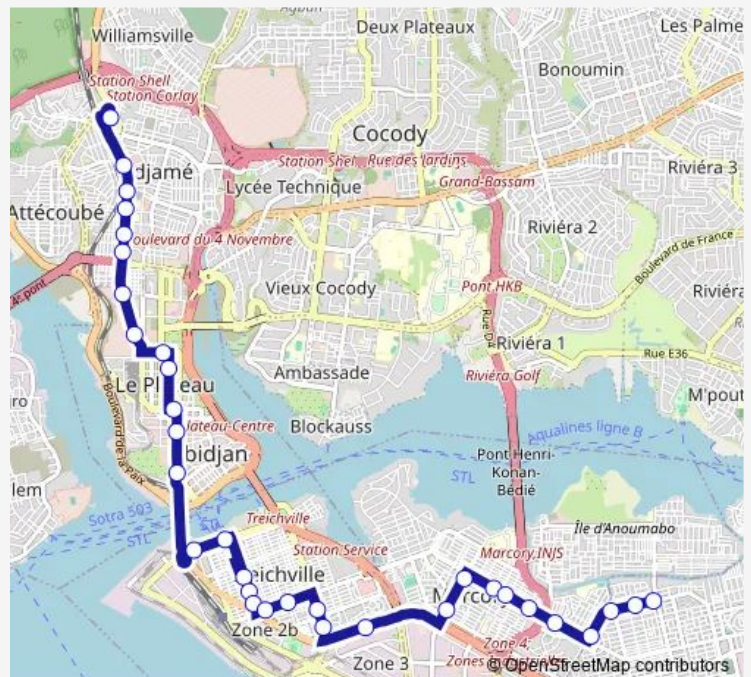

60 Lgts Plateau

Galerie du Parc

PTT Plateau

Dispensaire du Pont Fhb

Marche Treichville

Avenue 10 Rue 12

Avenue 14 Rue 12

Avenue 18 Rue 12

Thursday 06:00

Friday 06:00

Saturday 06:00

Sunday 06:00

Route info

Direction: Gare Nord

Stops: 33

Trip Duration: 1 hour 55 min

03 — Gare Nord ↔ Koumassi Cité Langouste

BusMaps

Gare Bassam

College Moderne Autoroute

Boulangerie Pain Chaud Marcory

Eglise Sainte Therèse

Citydia

Quartier Mokey

Thursday 06:00

Friday 06:00

Saturday 06:00

Sunday 06:00

Route info

Direction: Terminus Remblais

Stops: 34

Trip Duration: 2 hour 0 min