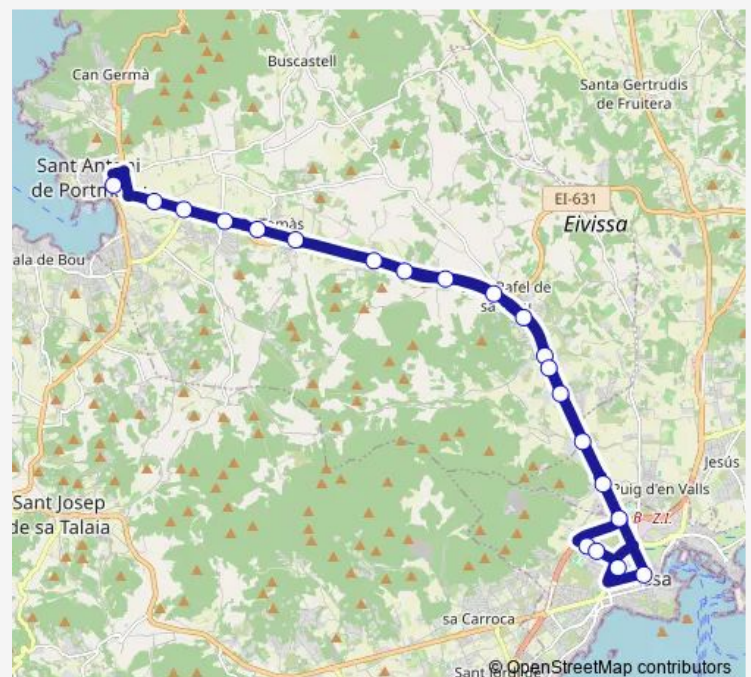

Hospital Can Misses (7051)

Av. d'Isidor Macabich, 4 (6049)

Cetis (6016)

Route schedule

Estació de Sant Antoni (101) — Cetis (6016)

Monday 06:30-22:30

Tuesday 06:30-22:30

Wednesday 06:30-22:30

Thursday 06:30-22:30

Friday 06:30-22:30

Saturday 06:30-22:30

Sunday 07:30-22:30

Route info

Direction: Estació de Sant Antoni (101)

Stops: 21

Trip Duration: 0 hour 45 min

03 — Sant Antoni <> Sant Rafel <> Eivissa

Direction

Cetis (6016) — Estació de Sant Antoni (101)

20 stops

[Open route schedule](#)

Cetis (6016)

Recinte Firal (21)

IES sa Blanca Dona (22)

Estació de Sant Antoni (101)

Route schedule

Cetis (6016) — Estació de Sant Antoni (101)

Monday 06:45-22:45

Tuesday 06:45-22:45

Wednesday 06:45-22:45

Thursday 06:45-22:45

Friday 06:45-23:15