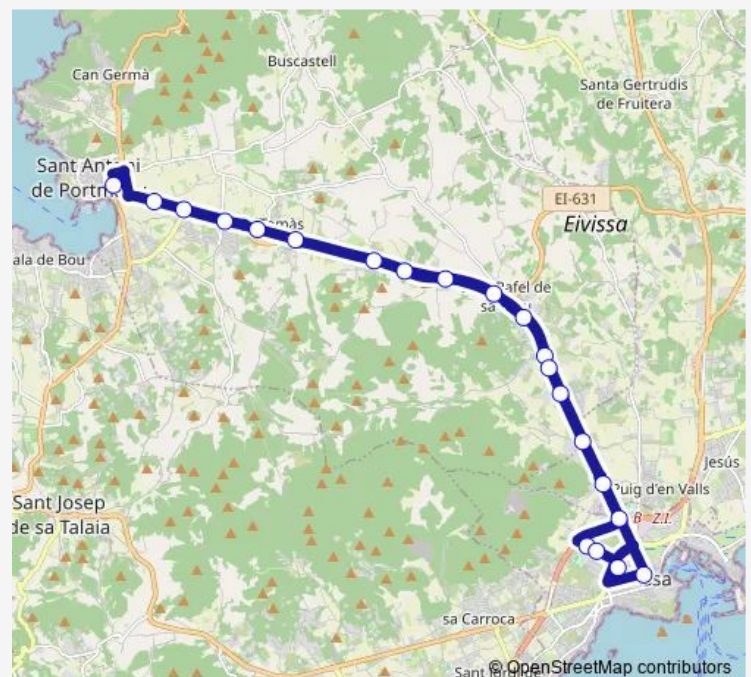

Hospital Can Misses (7051)

Av. d'Isidor Macabich, 4 (6049)

Cetis (6016)

Route schedule

Estació de Sant Antoni (101) — Cetis (6016)

Monday 06:30-22:30

Tuesday 06:30-22:30

Wednesday 06:30-22:30

Thursday 06:30-22:30

Friday 06:30-22:30

Saturday 06:30-22:30

Sunday 07:30-22:30

Route info

Direction: Estació de Sant Antoni (101)

Stops: 21

Trip Duration: 0 hour 45 min

03 — Sant Antoni <> Sant Rafel <> Eivissa

Direction

Cetis (6016) — Estació de Sant Antoni (101)

20 stops

[Open route schedule](#)

Cetis (6016)

Recinte Firal (21)

IES sa Blanca Dona (22)

Estació de Sant Antoni (101)

Route schedule

Cetis (6016) — Estació de Sant Antoni (101)

Monday 06:45-22:45

Tuesday 06:45-22:45

Wednesday 06:45-22:45

Thursday 06:45-22:45

Friday 06:45-23:15