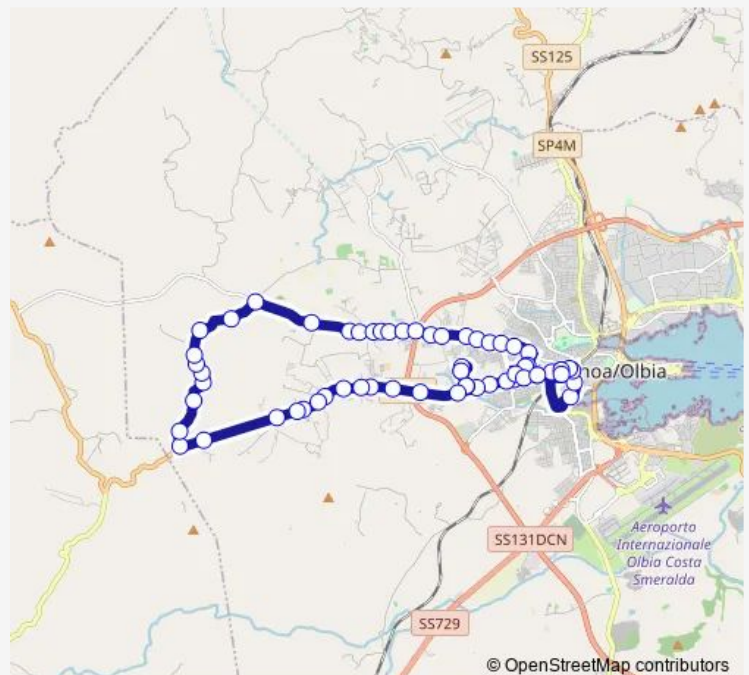

Centro Martini Parco

D'Annunzio caserma

Via D'Annunzio fronte stazione Fs

Necropoli S.Simplicio

Via San Simplicio,11

Corso Vittorio Diaz

Veneto V.Toti

Corso Vittorio Veneto Toscana

Corso Vittorio Veneto Cimabue

Corso Vittorio Veneto fr.Vemilia

Corso Vittorio Veneto Eni

Corso Vittorio Veneto 136

Corso Vittorio Veneto scuola

Corso Vittorio Veneto Capuana

Corso Vittorio Veneto J.Cook

Ss127 Nieddu trasporti

Ss127 Via Urano

Route schedule

Deposito Aspo — Stazione Terranova

Monday	07:05
Tuesday	07:05
Wednesday	07:05
Thursday	07:05
Friday	07:05
Saturday	07:05
Sunday	—

Route info

Direction: Deposito Aspo

Stops: 67

Trip Duration: 0 hour 51 min

03 — Caresi - Centro (Ponte di Ferro - Via Roma) - Caresi

Ss127 Rio Saligheddu

Ss127 fr. Maltaneda

Ss127 V. Del Nuraghe

Ss127 V. Lu Caprioni

Ss127 fr. Telti

Ss127 fr. V.Scalpitta