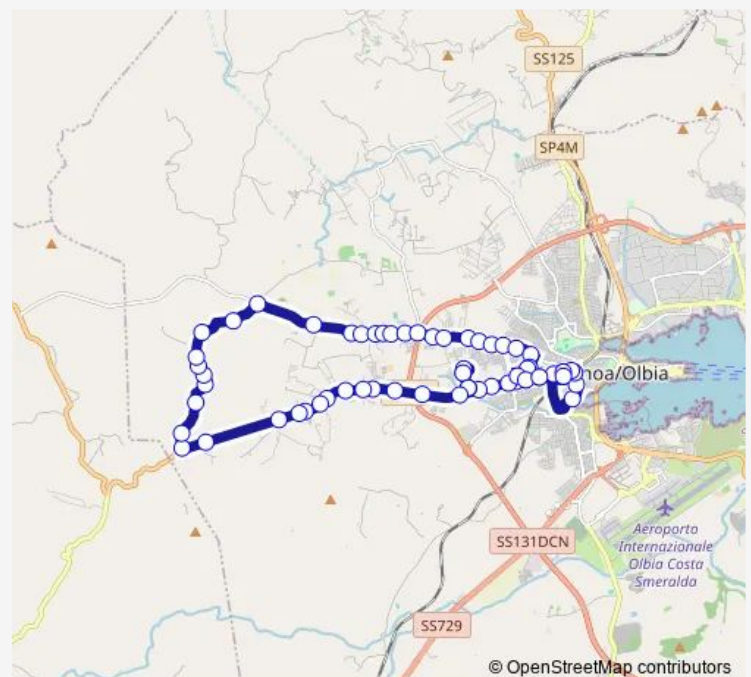

Centro Martini Parco

D'Annunzio caserma

Via D'Annunzio fronte stazione Fs

Necropoli S.Simplicio

Via San Simplicio,11

Corso Vittorio Veneto V.Diaz

Corso Vittorio Veneto V.Toti

Corso Vittorio Veneto Toscana

Corso Vittorio Veneto Cimabue

Corso Vittorio Veneto fr.Vemilia

Corso Vittorio Veneto Eni

Corso Vittorio Veneto 136

Corso Vittorio Veneto scuola

Corso Vittorio Veneto Capuana

Corso Vittorio Veneto J.Cook

Ss127 Nieddu trasporti

Ss127 Via Urano

Route schedule

Deposito Aspo — Stazione Terranova

Monday	07:05
Tuesday	07:05
Wednesday	07:05
Thursday	07:05
Friday	07:05
Saturday	07:05
Sunday	—

Route info

Direction: Deposito Aspo

Stops: 67

Trip Duration: 0 hour 51 min

03 — Caresi - Centro (Ponte di Ferro - Via Roma) - Caresi

Ss127 Rio Saligheddu

Ss127 fr. Maltaneda

Ss127 V. Del Nuraghe

Ss127 V. Lu Caprioni

Ss127 fr.Monte A.Telti

Ss127 fr. V.Scalpitta