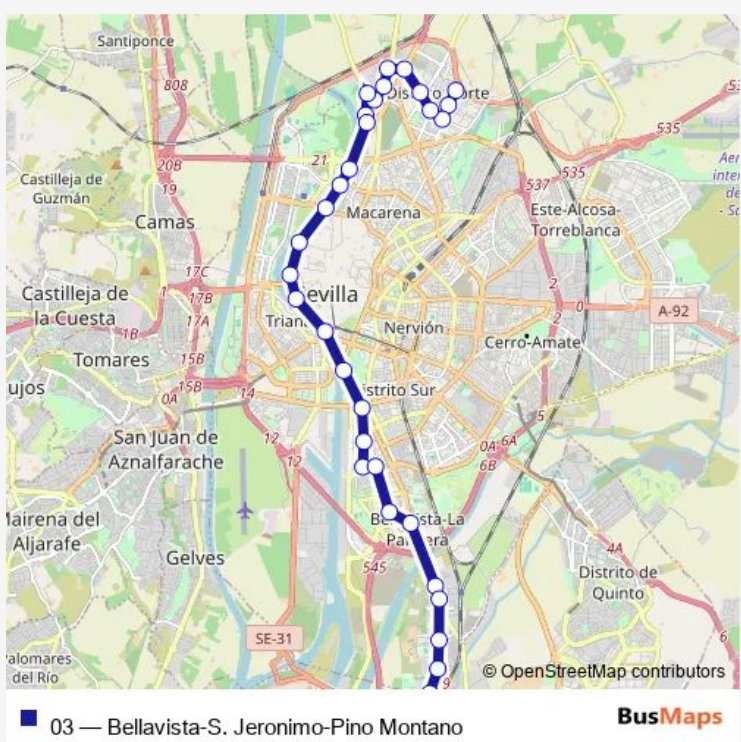

Bus 03 Bellavista-S. Jeronimo-Pino Montano

[Go to website](#)

Direction
 Ctra. Isla Menor (Inst. La Grasa) — Agricultores (Garrochistas)
 30 stops
[Open route schedule](#)

- Ctra. Isla Menor (Inst. La Grasa)
- Avenida Bellavista (Hospital de Valme)
- Avda. Bellavista (Asensio y Toledo)
- Avda. Jerez (Jardines de Hércules)
- Av. Jerez (P.I. Pineda)
- Avda. Alemania (Estrasburgo)
- Paseo de Europa (Lyon)
- Dr. Fleming (Est. Benito Villamarín)
- Reina Mercedes (Gta. Alc. Parias Merry)
- Reina Mercedes (Escuela de Arquitectura)
- La Palmera (Bueno Monreal)
- Paseo Las delicias (Gta. Marineros)
- Paseo de Las delicias (Almirante Lobo)
- Marques de Paradas
- Torneo (Plaza de Armas)
- Torneo (San Lorenzo)
- Concejal Jiménez Becerril (Barqueta)
- Concejal Jiménez Becerril (José Díaz)
- Concej. Jiménez Becerril (Gta. Olímpica)
- José Galán Merino (Cantina)
- José Galán Merino (Alcalá del Río)

Route info
 Direction: Ctra. Isla Menor (Inst. La Grasa)
 Stops: 30
 Trip Duration: 1 hour 14 min

Navarra (Larache)

Cataluña (Parroquia San Jeronimo)

Medina y Galnares (Pol.Ind. S. Jeronimo)

Medina y Galnares (frt. Centro Salud)

Reina Mercedes (Gta. Alc. Parias Merry)

Dr. Fleming (Est. Benito Villamarín)

Route schedule

Agricultores (Garrochistas) — Ctra. Isla Menor (Inst. La Grasa)

Monday 06:00-23:28

Tuesday 06:00-23:28

Wednesday 06:00-23:28

Paseo de Europa (Bolonia)

Jerez Av.(Glorieta Letonia)

Avda. Jerez (Uralita)

Avda. Jerez (Italica Isabelina)

Avda. Bellavista (Asensio y Toledo)

Avenida Bellavista (Hospital de Valme)

Ctra. Isla Menor (Inst. La Grasa)