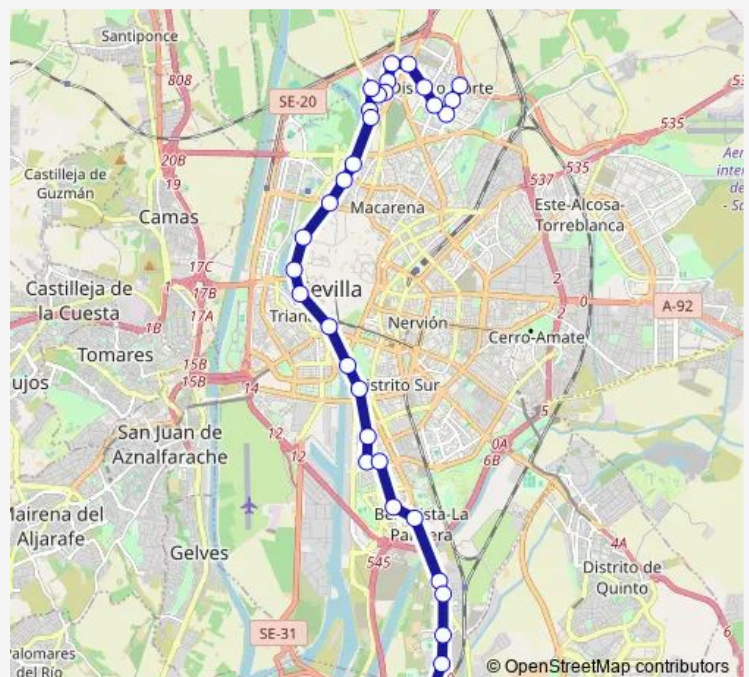

Torneo (San Lorenzo)

Torneo (Plaza de Armas)

Arjona (Puente de Triana)

Paseo Colon (Torre del Oro)

Paseo Las delicias (Pab. de Guatemala)

Route schedule

Agricultores (Garrochistas) — Ctra. Isla Menor (Inst. La Grasa)

Monday 06:00-23:23

Tuesday 06:00-23:23

Wednesday 06:00-23:23

Thursday 06:00-23:23

Friday 06:00-23:23

Saturday 06:00-23:20

Sunday 07:00-23:20

Route info

Direction: Agricultores (Garrochistas)

Stops: 32

Trip Duration: 1 hour 21 min

03 — Bellavista-S. Jeronimo-Pino Montano

Paseo Las delicias (Glorieta Méjico)

Reina Mercedes (Escuela Ing. Edificación)

Reina Mercedes (GIta. Alc. Parias Merry)

Ctra. Isla Menor (Inst. La Grasa)

Direction

Ctra. Isla Menor (Inst. La Grasa) — Agricultores (Garrochistas)

30 stops

[Open route schedule](#)

Ctra. Isla Menor (Inst. La Grasa)

Avenida Bellavista (Hospital de Valme)