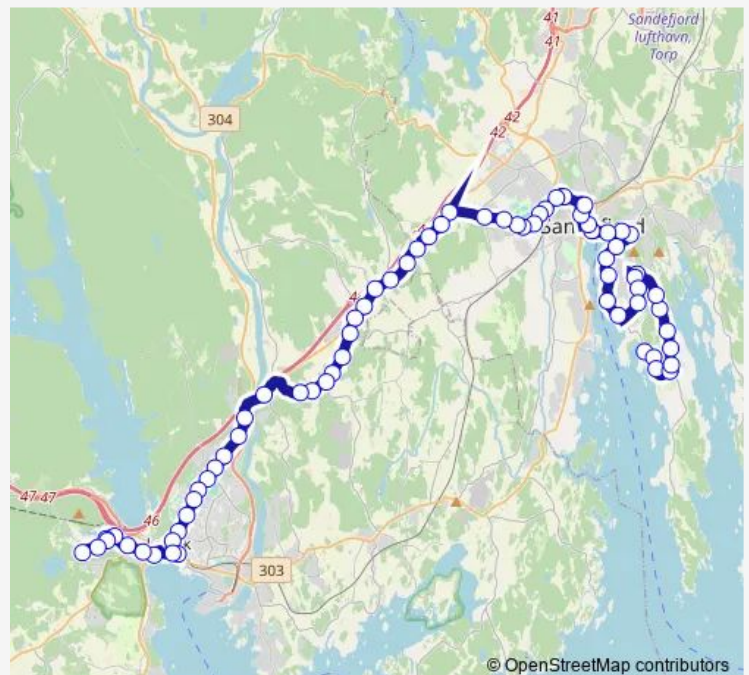

Thursday 05:52-23:02

Friday 05:52-23:02

Saturday 08:05-23:02

Sunday 13:02-21:02

Route info

Direction: Tangen

Stops: 70

Trip Duration: 1 hour 13 min

03 — Sandefjord-Larvik-Veldre

Brygga Sandefjord

Hjertnespromenaden

Dronningens gate

Sandefjord rutebilstasjon

Tempokrysset

Peder Bogensgate

Sandefjord vgs.