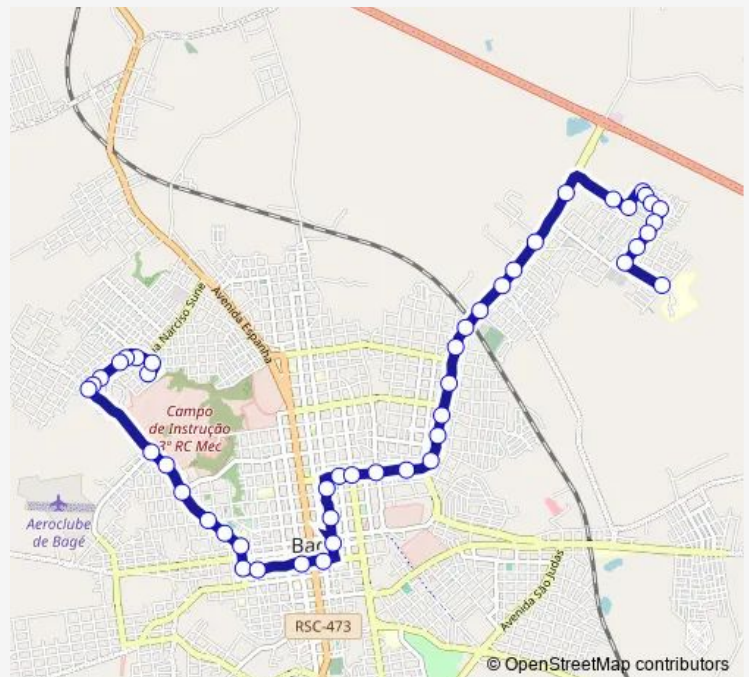

R. Libio Vinhas 80-104 - Menino Deus

R. Libio Vinhas 2 - Menino Deus

R. Tiradentes 812 - Sao Jose

R. Sen. Salgado Filho 574 - Floresta

R. Sen. Salgado Filho 186 - Floresta

R. Sen. Salgado Filho 2 - Centro

Av. Mal. Floriano 909 - Centro

Av. Mal. Floriano 1115 - Centro

Av. Mal. Floriano 1305 - Centro

Route schedule

R. Terencio Domingues Sarmento 1121 - Popular — Av. Maria Anunciacao Gomes Godoy

Monday	06:10-23:30
Tuesday	06:10-23:30
Wednesday	06:10-23:30
Thursday	06:10-23:30
Friday	06:10-23:30
Saturday	06:10-23:30
Sunday	06:30-23:30

Route info

Direction: R. Terencio Domingues Sarmento 1121 - Popular

Stops: 47

Trip Duration: 0 hour 31 min

03 — Ivoferonato/Unipampaxarvorezinha

R. Marcilio Dias 3316-3380 - Sao Jorge

R. Gen. Joao Teles 823-901 - Centro

Wednesday 06:10-23:30

Thursday 06:10-23:30

Friday 06:10-23:30

Saturday 06:10-23:30

Sunday 06:30-23:30

Route info

Direction: Av. Maria Anunciacao Gomes Godoy

Stops: 49