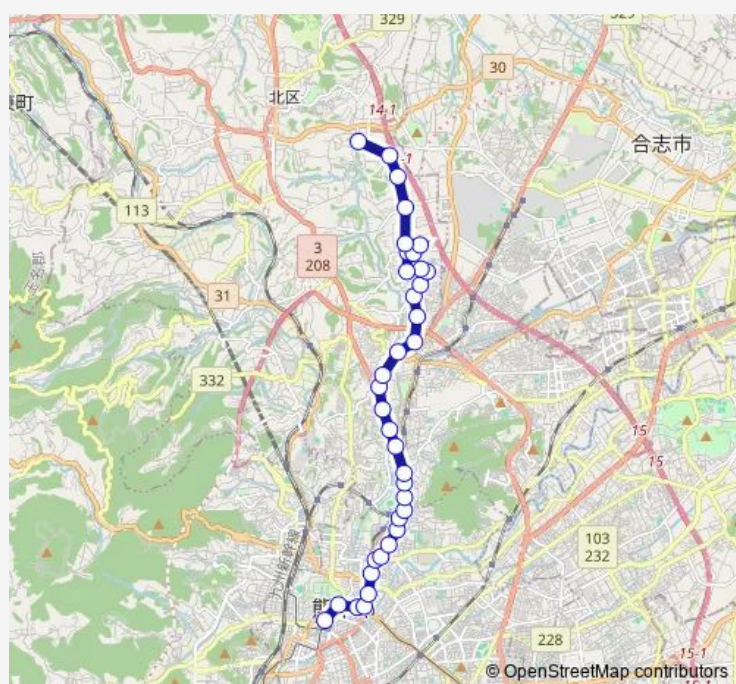

### Route schedule

桜町バスターミナル — 立石 ( 熊本 )

Monday 07:28-20:50

Tuesday 07:28-20:50

Wednesday 07:28-20:50

Thursday 07:28-20:50

Friday 07:28-20:50

Saturday 07:45-20:50

### Route info

Direction: 桜町バスターミナル

Stops: 36

Trip Duration: 0 hour 42 min

■ C4-2 : 桜町バスターミナル→水道町→三軒町→山室→梶尾→立石

BusMaps

羽田 ( 熊本 )

上の原 ( 熊本 )