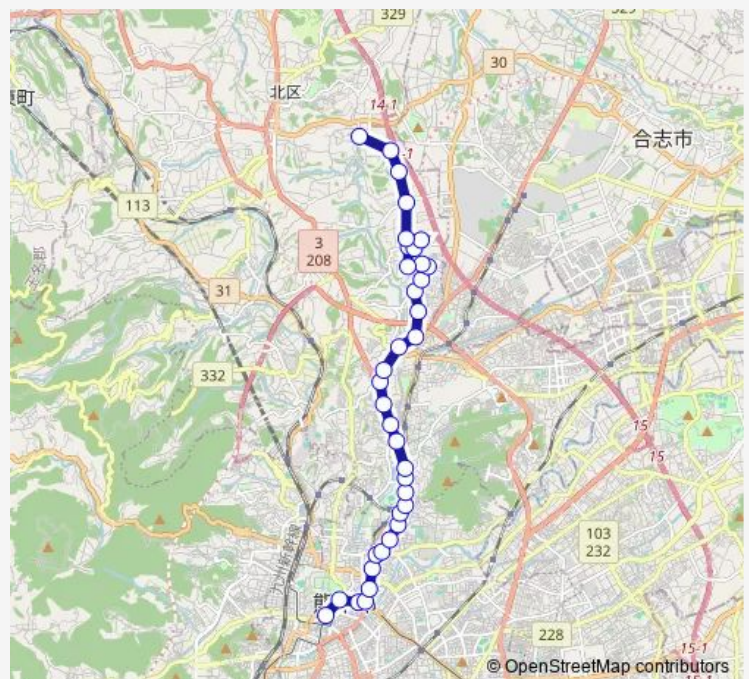

### Route schedule

桜町バスターミナル — 立石 ( 熊本 )

Monday 07:28-20:50

Tuesday 07:28-20:50

Wednesday 07:28-20:50

Thursday 07:28-20:50

Friday 07:28-20:50

Saturday 07:45-20:50

### Route info

Direction: 桜町バスターミナル

Stops: 36

Trip Duration: 0 hour 47 min

■ C4-2 : 桜町バスターミナル→水道町→三軒町→山室→梶尾→立石

羽田 ( 熊本 )

上の原 ( 熊本 )

鶴 ( 熊本 )