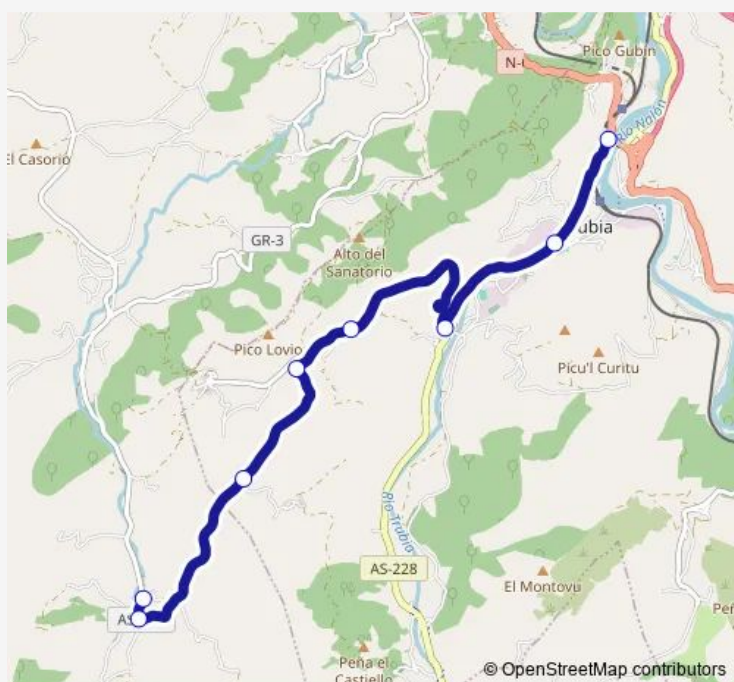

[Veiga, La|Vega, La] Sama de Grado [Cta 02457]

Route schedule

[Sotu|Soto] Trubia [Cta 02442] — [Veiga, La|Vega, La] Sama de Grado [Cta 02457]

Monday	07:13-18:45
Tuesday	07:13-18:45
Wednesday	07:13-18:45
Thursday	07:13-18:45
Friday	07:13-18:45
Saturday	—
Sunday	—

Route info

Direction: [Sotu|Soto] Trubia [Cta 02442]

Stops: 8

Trip Duration: 0 hour 20 min

■ Sam — Sama de Grado-Trubia

Direction

[Veiga, La|Vega, La] Sama de Grado [Cta 02458] —
[Sotu|Soto] Trubia [Cta 02441]

8 stops

[Open route schedule](#)

[Veiga, La|Vega, La] Sama de Grado [Cta 02458]

[Veiga, La|Vega, La] Sama de Grado - Gadía [Cta 01504]

[Perlavia] Perlavia [Cta 02454]

[Camales] Cruce Camales [Cta 02452]

[Cuestas, Las] Las Cuestas [Cta 02450]

Monday 07:30-19:05

Tuesday 07:30-19:05

Wednesday 07:30-19:05

Thursday 07:30-19:05

Friday 07:30-19:05

Saturday —

Sunday —

Route info