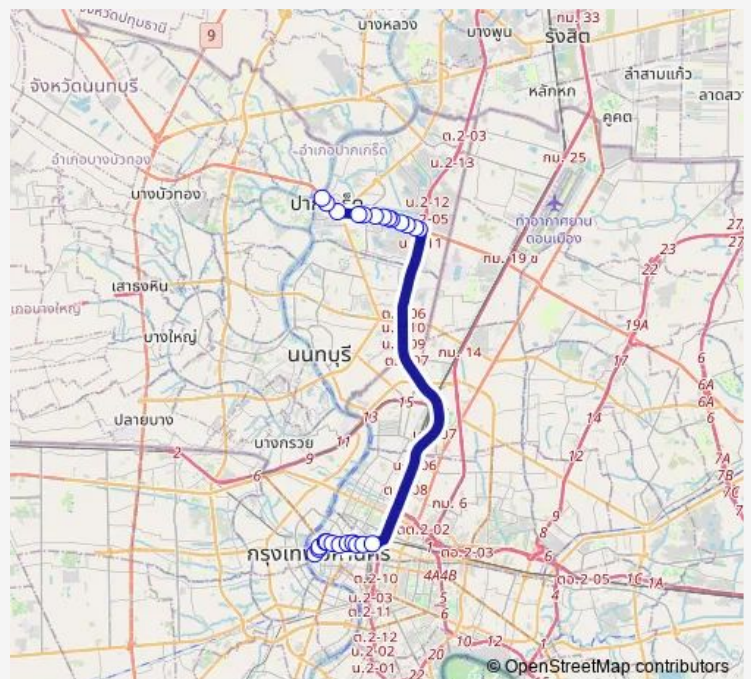

### Route schedule

จุดขึ้นลง;visual stop — จุดขึ้นลง;visual stop

Monday	00:00
Tuesday	00:00
Wednesday	00:00
Thursday	00:00
Friday	00:00
Saturday	00:00
Sunday	00:00

### Route info

Direction: จุดขึ้นลง;visual stop

Stops: 25

Trip Duration: 0 hour 48 min

ต.102 — ท่าน้ำปากเกร็ด - สนามหลวง (ทางด่วน);Pak Kret Pier - Sanam Luang (Highway)

ซอยแจ้งวัฒนะ-ปากเกร็ด 26;Soi Chaengwattana - Pakkred  
26