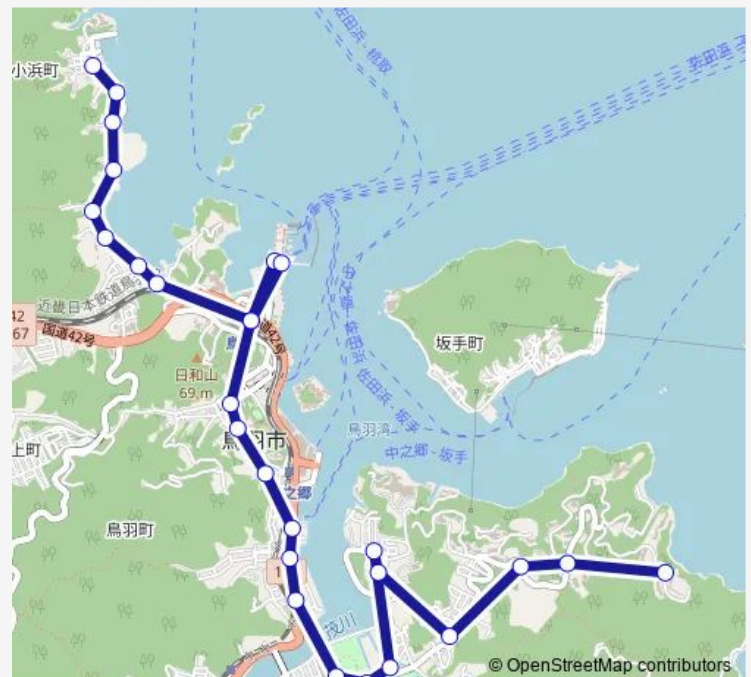

Saturday 08:04-17:59

Sunday 08:04-17:59

Route info

Direction: 小浜漁協前

Stops: 27

Trip Duration: 0 hour 41 min

安久志

亀の井ホテル鳥羽

安楽島苑団地前

藤田緑の村

高山

ウイスタリアン前

Direction

ウイスタリアン前 — 小浜漁協前

25 stops

[Open route schedule](#)

Saturday 08:58-18:49

Sunday 08:58-18:49

Route info

Direction: ウイスタリアン前

Stops: 25

Trip Duration: 0 hour 34 min

Direction

ウイスタリアン前 — 小浜漁協前

Thursday 10:05-15:28

Friday 10:05-15:28

Saturday 10:05-15:28

Sunday 10:05-15:28

Route info

Direction: ウイスタリアン前

Stops: 27

Trip Duration: 0 hour 38 min