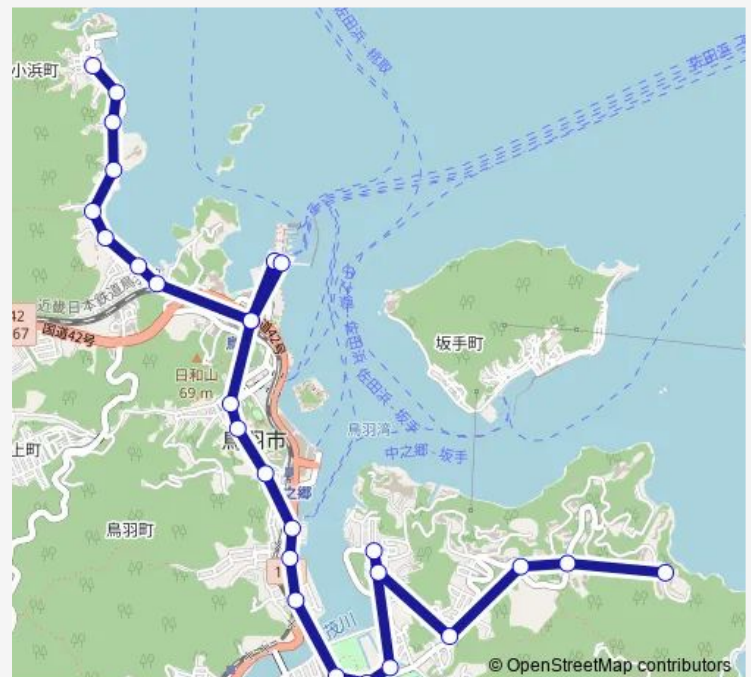

Saturday 08:04-17:59

Sunday 08:04-17:59

Route info

Direction: 小浜漁協前

Stops: 27

Trip Duration: 0 hour 41 min

安久志

亀の井ホテル鳥羽

安楽島苑団地前

藤田緑の村

高山

ウイスタリアン前

Direction

ウイスタリアン前 — 小浜漁協前

25 stops

[Open route schedule](#)

Thursday 10:05-15:28

Friday 10:05-15:28

Saturday 10:05-15:28

Sunday 10:05-15:28

Route info

Direction: ウイスタリアン前

Stops: 27

Trip Duration: 0 hour 38 min