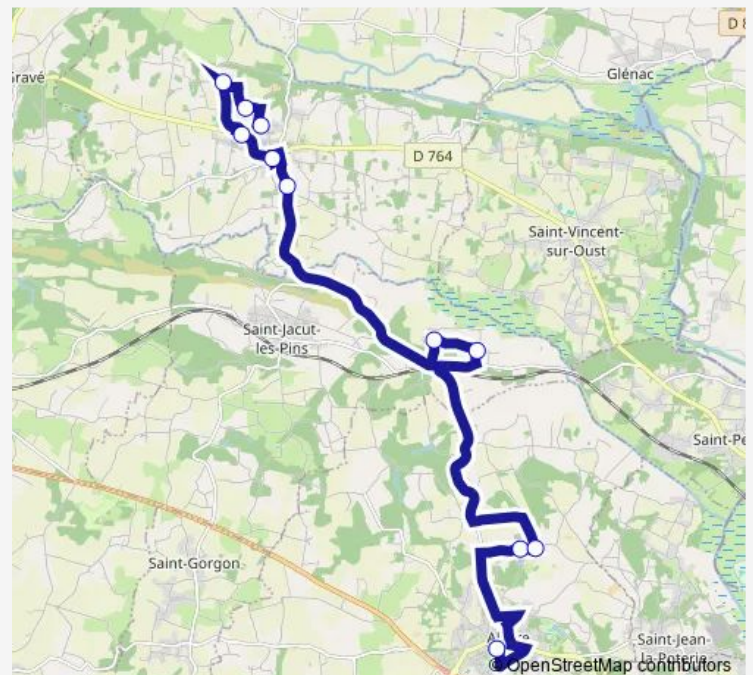

La Haut Caléon

La Croix des Bois

RUE Jeanne D'Arc

Rue du Stade

La Briselaie

LA Martinaie

St-Maudet

### Route schedule

Collège St-Hilaire — St-Maudet

Monday —

Tuesday —

Wednesday 12:33

Thursday —

Friday —

Saturday —

### Route info

Direction: Collège St-Hilaire

Stops: 11

Trip Duration: 0 hour 34 min

**Direction**

Collège St-Hilaire — St-Maudet

11 stops

[Open route schedule](#)