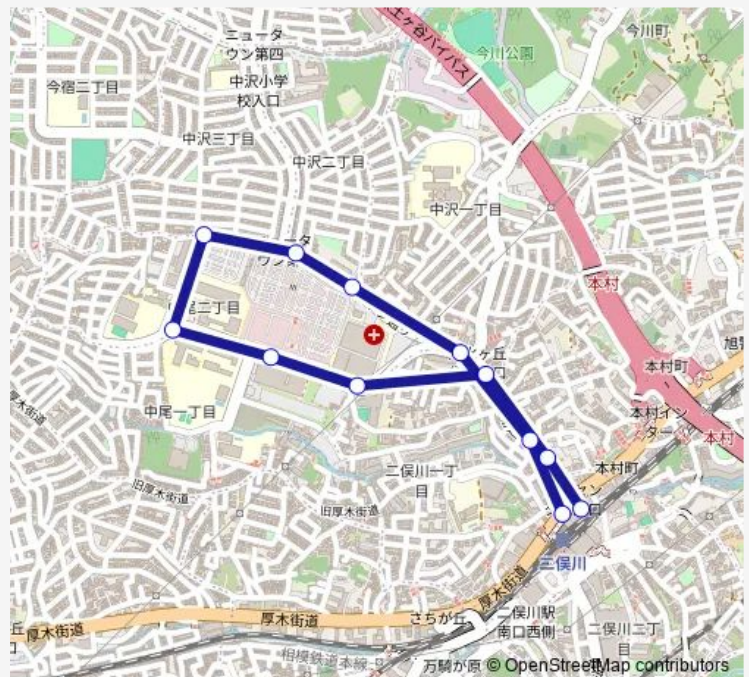

Direction

二俣川駅北口 — 二俣川駅北口

12 stops

[Open route schedule](#)

二俣川駅北口

二俣川銀座

清水ヶ丘団地

ライトセンター前

運転免許センター

中尾町

中沢町

ニュータウン第2

ニュータウン第1

清水ヶ丘団地

二俣川銀座

二俣川駅北口

Route schedule

二俣川駅北口 — 二俣川駅北口

Monday 06:12-19:45

Tuesday 06:12-19:45

Wednesday 06:12-19:45

Thursday 06:12-19:45

Friday 06:12-19:45

Saturday 06:25-19:49

Sunday 06:45-19:29

Route info

Direction: 二俣川駅北口

Stops: 12

Trip Duration: 0 hour 15 min

旭23 Bus time schedules and route maps are available in an offline PDF at busmaps.com. Use the busmaps.com website to see live bus times, train schedule or subway schedule, and step-by-step directions for all public transit in Yamato