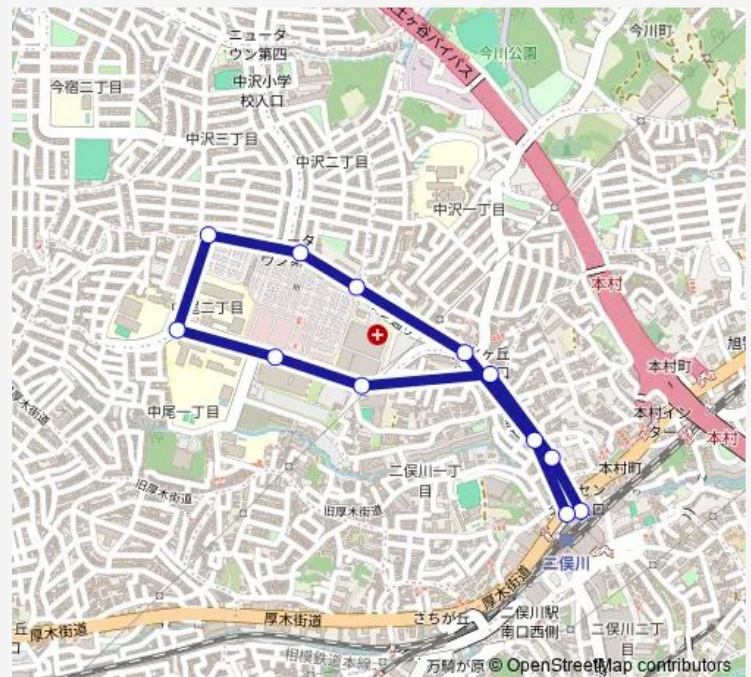

Direction

二俣川駅北口 — 二俣川駅北口

12 stops

[Open route schedule](#)

二俣川駅北口

二俣川銀座

清水ヶ丘団地

ライトセンター前

運転免許センター

中尾町

中沢町

ニュータウン第2

ニュータウン第1

清水ヶ丘団地

二俣川銀座

二俣川駅北口

Route schedule

二俣川駅北口 — 二俣川駅北口

Monday 06:12-19:45

Tuesday 06:12-19:45

Wednesday 06:12-19:45

Thursday 06:12-19:45

Friday 06:12-19:45

Saturday 06:25-19:49

Sunday 06:45-19:29

Route info

Direction: 二俣川駅北口

Stops: 12

Trip Duration: 0 hour 15 min

旭23 Bus time schedules and route maps are available in an offline PDF at busmaps.com. Use the busmaps.com website to see live bus times, train schedule or subway schedule, and step-by-step directions for all public transit in Yamato