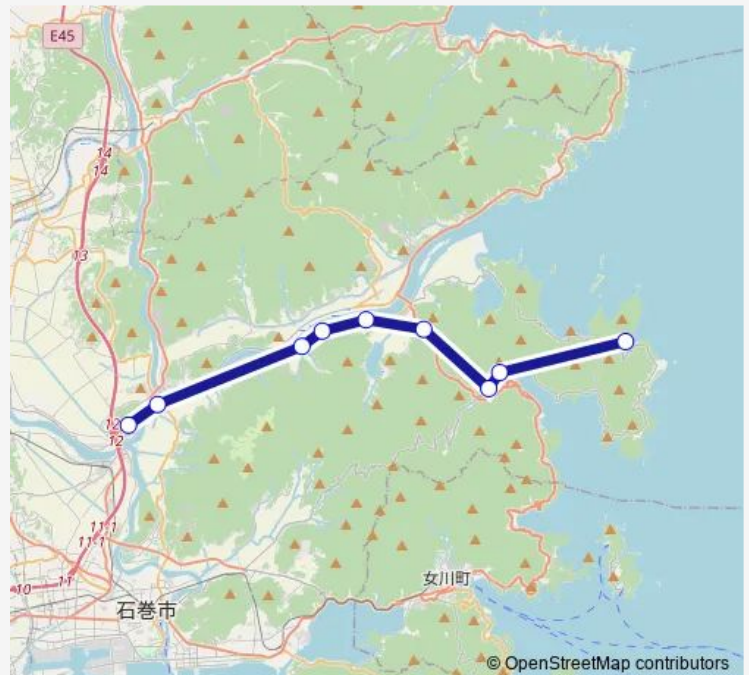

雄勝小・中学校前 — 上品の郷

Monday 18:15

Tuesday 18:15

Wednesday 18:15

Thursday 18:15

Friday 18:15

Saturday —

Sunday —

Route info

Direction: 雄勝小・中学校前

Stops: 9

Trip Duration: 0 hour 37 min

■ 雄勝地区住民バス おがつ号 雄勝号 大須三区線

Direction

上品の郷 — 荒バス停

9 stops

Friday 09:25-17:34

Saturday —

Sunday —

Route info

Direction: 上品の郷

Stops: 9

Trip Duration: 1 hour 26 min

Direction