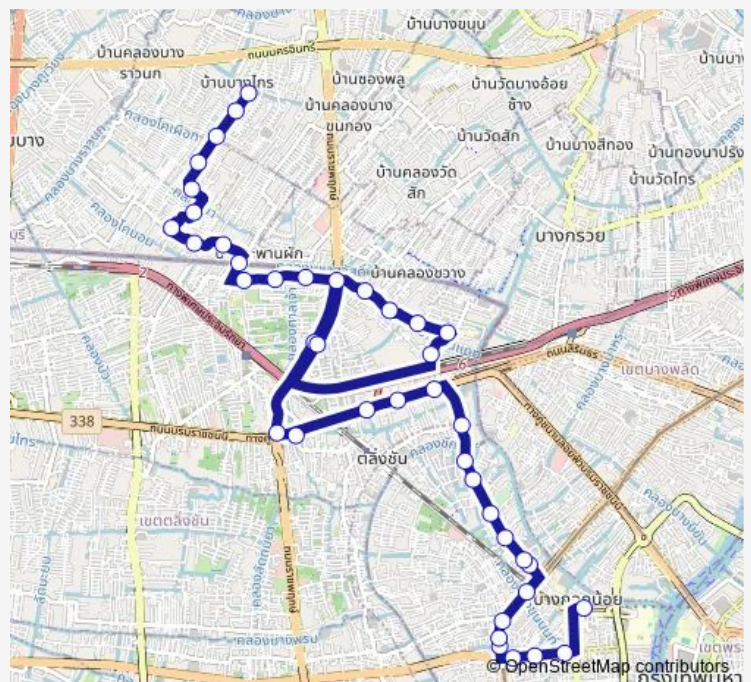

สำนักงานเขตบางกอกน้อย;Bangkok Noi District Office

วัดเจ้าอาม;Wat Chao Nam

กรมบังคับคดี;Legal Execution Department

แยกชั้กพระ;Chak Phra Intersection

หลังถนนชัยพฤกษ์;After Chaiyaphruek Road

ศูนย์มานุษยวิทยาสิรินธร;Sirindhorn Anthropology Centre

ซีดาร์แมนชั่น;Cedar Mansion

ปากทางเข้าถนนฉิมพลี (ฝั่ง สน.ตลิ่งชัน);Entrance Chimphi Road (Talingchan Police Station side)

Route schedule

จุดขึ้นลง;visual stop — จุดขึ้นลง;visual stop

Monday	00:00
Tuesday	00:00
Wednesday	00:00
Thursday	00:00
Friday	00:00
Saturday	00:00
Sunday	00:00

Route info

Direction: จุดขึ้นลง;visual stop

Stops: 41

Trip Duration: 1 hour 20 min

1018 — ช่วงสถานีรถไฟธนบุรี - วัดบางไกรใน;Thonburi Railway Station - Bang Krai Nai Temple

ต่างระดับบรมฯ-ราชพฤกษ์ (ขาเข้า);Borom-Ratchaphruek Interchange (Outbound)