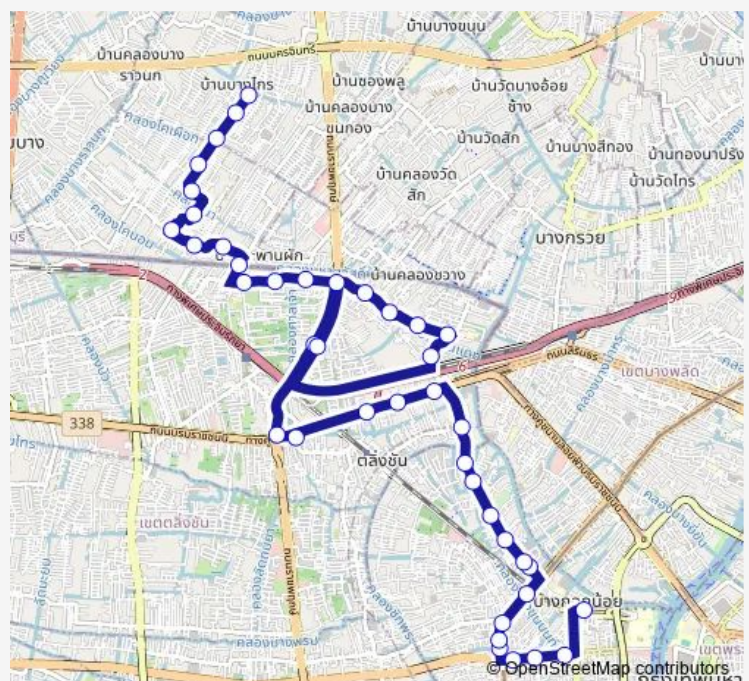

สำนักงานเขตบางกอกน้อย;Bangkok Noi District Office

วัดเจ้าอาม;Wat Chao Nam

กรมบังคับคดี;Legal Execution Department

แยกชั้กพระ;Chak Phra Intersection

หลังถนนชัยพฤกษ์;After Chaiyaphruek Road

ศูนย์มานุษยวิทยาสิรินธร;Sirindhorn Anthropology Centre

ซีดาร์แมนชั่น;Cedar Mansion

ปากทางเข้าถนนฉิมพลี (ฝั่ง สน.ตลิ่งชัน);Entrance Chimphli Road (Talingchan Police Station side)

Route schedule

จุดขึ้นลง;visual stop — จุดขึ้นลง;visual stop

Monday	00:00
Tuesday	00:00
Wednesday	00:00
Thursday	00:00
Friday	00:00
Saturday	00:00
Sunday	00:00

Route info

Direction: จุดขึ้นลง;visual stop

Stops: 41

Trip Duration: 1 hour 20 min

1018 — ช่วงสถานีรถไฟธนบุรี - วัดบางไกรใน;Thonburi Railway Station - Bang Krai Nai Temple

ต่างระดับบรมฯ-ราชพฤกษ์ (ขาเข้า);Borom-Ratchaphruek Interchange (Outbound)