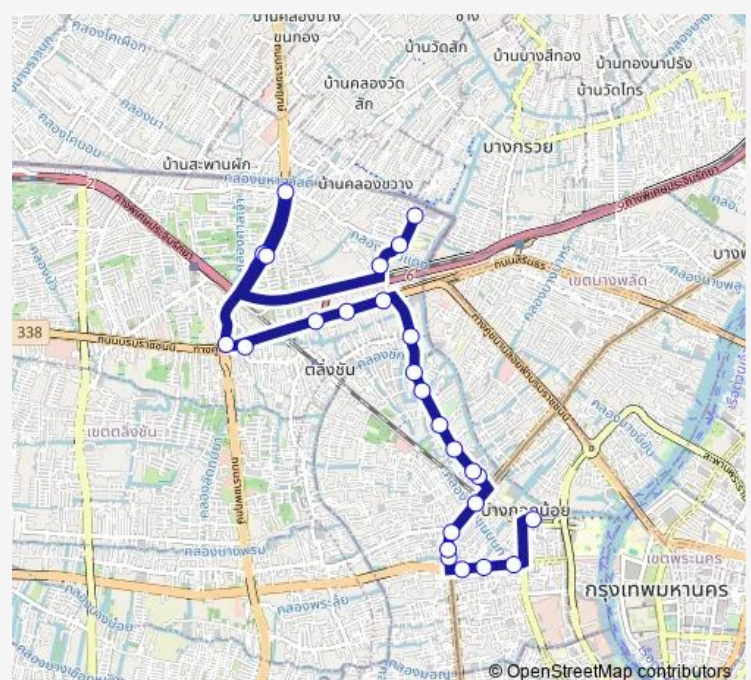

หลังถนนชัยพฤกษ์; After Chaiyaphruek Road

ศูนย์มานุษยวิทยาสิรินธร; Sirindhorn Anthropology Centre

ซีดาร์แมนชั่น; Cedar Mansion

ปากทางเข้าถนนฉิมพลี (ฝั่ง สน.ตลิ่งชัน); Entrance Chimphi Road (Talingchan Police Station side)

### Route schedule

จุดขึ้นลง; visual stop — จุดขึ้นลง; visual stop

Monday	00:00
Tuesday	00:00
Wednesday	00:00
Thursday	00:00
Friday	00:00
Saturday	00:00
Sunday	00:00

### Route info

Direction: จุดขึ้นลง; visual stop

Stops: 26

Trip Duration: 0 hour 50 min

1018 — ช่วงสถานีรถไฟธนบุรี - วัดชัยพฤกษ์; Thonburi Railway Station - Chaiyaphruek Temple

ต่างระดับบรมฯ-ราชพฤกษ์ (ขาเข้า);Borom-Ratchaphruek Interchange (Outbound)