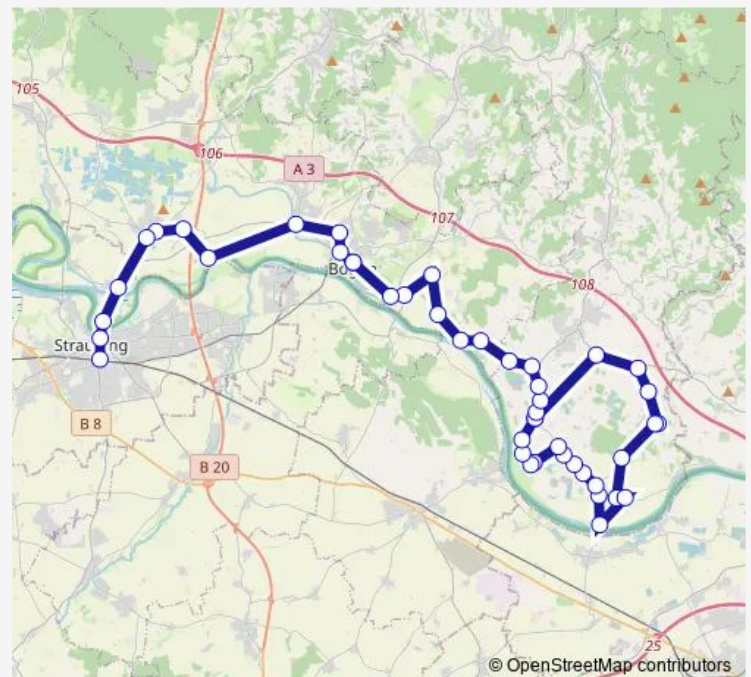

Seiderau

Route schedule

Seiderau — Straubing, Mittlere Bachstraße

Monday 06:15

Tuesday 06:15

Wednesday 06:15

Thursday 06:15

Friday 06:15

Saturday —

Sunday —

Route info

Direction: Seiderau

Stops: 45

Trip Duration: 1 hour 5 min

■ 1018

Seiderau, Betriebshof Pummer

Hutterhof, Gewerbegebiet

Hutterhof, Abzwg. Hofweinzier

Bogen, Einsatzzentrum

Bogen, Stadtplatz

Bogen

Bogen West

Oberalteich, Straßenkreuzung

Reibersdorf, Kreuzung