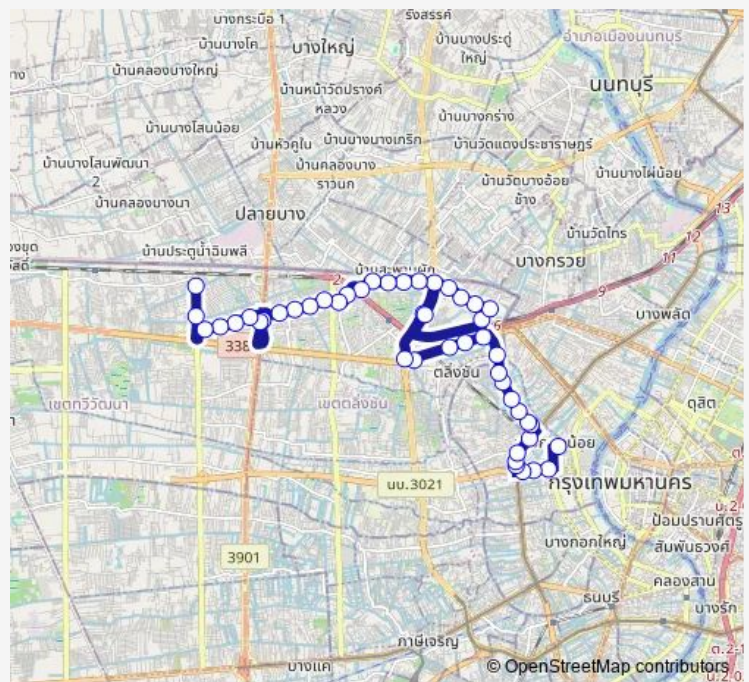

ปากทางเข้าถนนฉิมพลี (ฝั่ง สน.ตลิ่งชัน);Entrance Chimphi Road (Talingchan Police Station side)

Route schedule

จุดขึ้นลง;visual stop — จุดขึ้นลง;visual stop

| | |
|-----------|-------|
| Monday | 00:00 |
| Tuesday | 00:00 |
| Wednesday | 00:00 |
| Thursday | 00:00 |
| Friday | 00:00 |
| Saturday | 00:00 |
| Sunday | 00:00 |

Route info

Direction: จุดขึ้นลง;visual stop

Stops: 47

Trip Duration: 1 hour 32 min

1018 — สถานีรถไฟธนบุรี - ศาลายา;Thonburi Railway Station - Salaya

ต่างระดับบรมฯ-ราชพฤกษ์ (ขาเข้า);Borom-Ratchaphruek Interchange (Outbound)