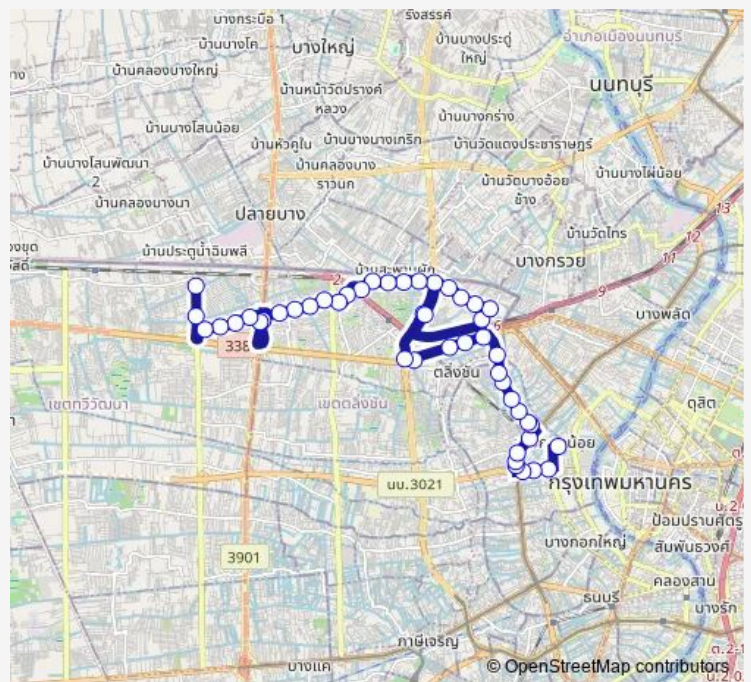

ปากทางเข้าถนนฉิมพลี (ฝั่ง สน.ตลิ่งชัน);Entrance Chimphi Road (Talingchan Police Station side)

Route schedule

จุดขึ้นลง;visual stop — จุดขึ้นลง;visual stop

Monday	00:00
Tuesday	00:00
Wednesday	00:00
Thursday	00:00
Friday	00:00
Saturday	00:00
Sunday	00:00

Route info

Direction: จุดขึ้นลง;visual stop

Stops: 47

Trip Duration: 1 hour 32 min

1018 — สถานีรถไฟธนบุรี - ศาลายา;Thonburi Railway Station - Salaya

ต่างระดับบรมฯ-ราชพฤกษ์ (ขาเข้า);Borom-Ratchaphruek Interchange (Outbound)